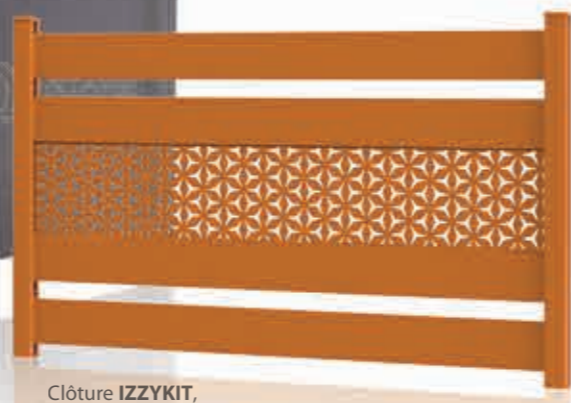

KSM PRODUCTION
PORTAILS ALUMINIUM

Portail **AUSTRAL**,
motif découpe laser Dalhia (38)

Portail **BAROK**,
motif découpe laser Éolienne (36)

Portail **NOTUS**,
motif perforé Pluie (16)

Clôture **IZZYKIT**,
motif perforé Psyché (18)

Clôture **IZZYKIT**,
motif découpe laser Éolienne (36)

Garde-corps **BOSPHORE**,
motif découpe laser Dalhia (38)

Clôture **CÉPAGE & MOSAÏC**,
motif découpe laser Dalhia (38)

Garde-corps **MADURA**,
motif perforé Prairie (26)