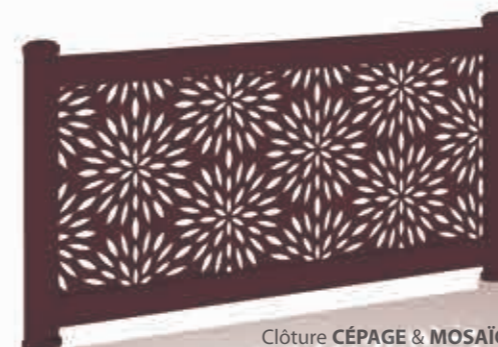

KSM PRODUCTION
PORTAILS ALUMINIUM

Portail **AUSTRAL**,
motif découpe laser Dalhia (38)

Portail **BAROK**,
motif découpe laser Éolienne (36)

Portail **NOTUS**,
motif perforé Pluie (16)

Clôture **IZZYKIT**,
motif perforé Psyché (18)

Clôture **IZZYKIT**,
motif découpe laser Éolienne (36)

Garde-corps **BOSPHORE**,
motif découpe laser Dalhia (38)

Clôture **CÉPAGE & MOSAÏC**,
motif découpe laser Dalhia (38)

Garde-corps **MADURA**,
motif perforé Prairie (26)