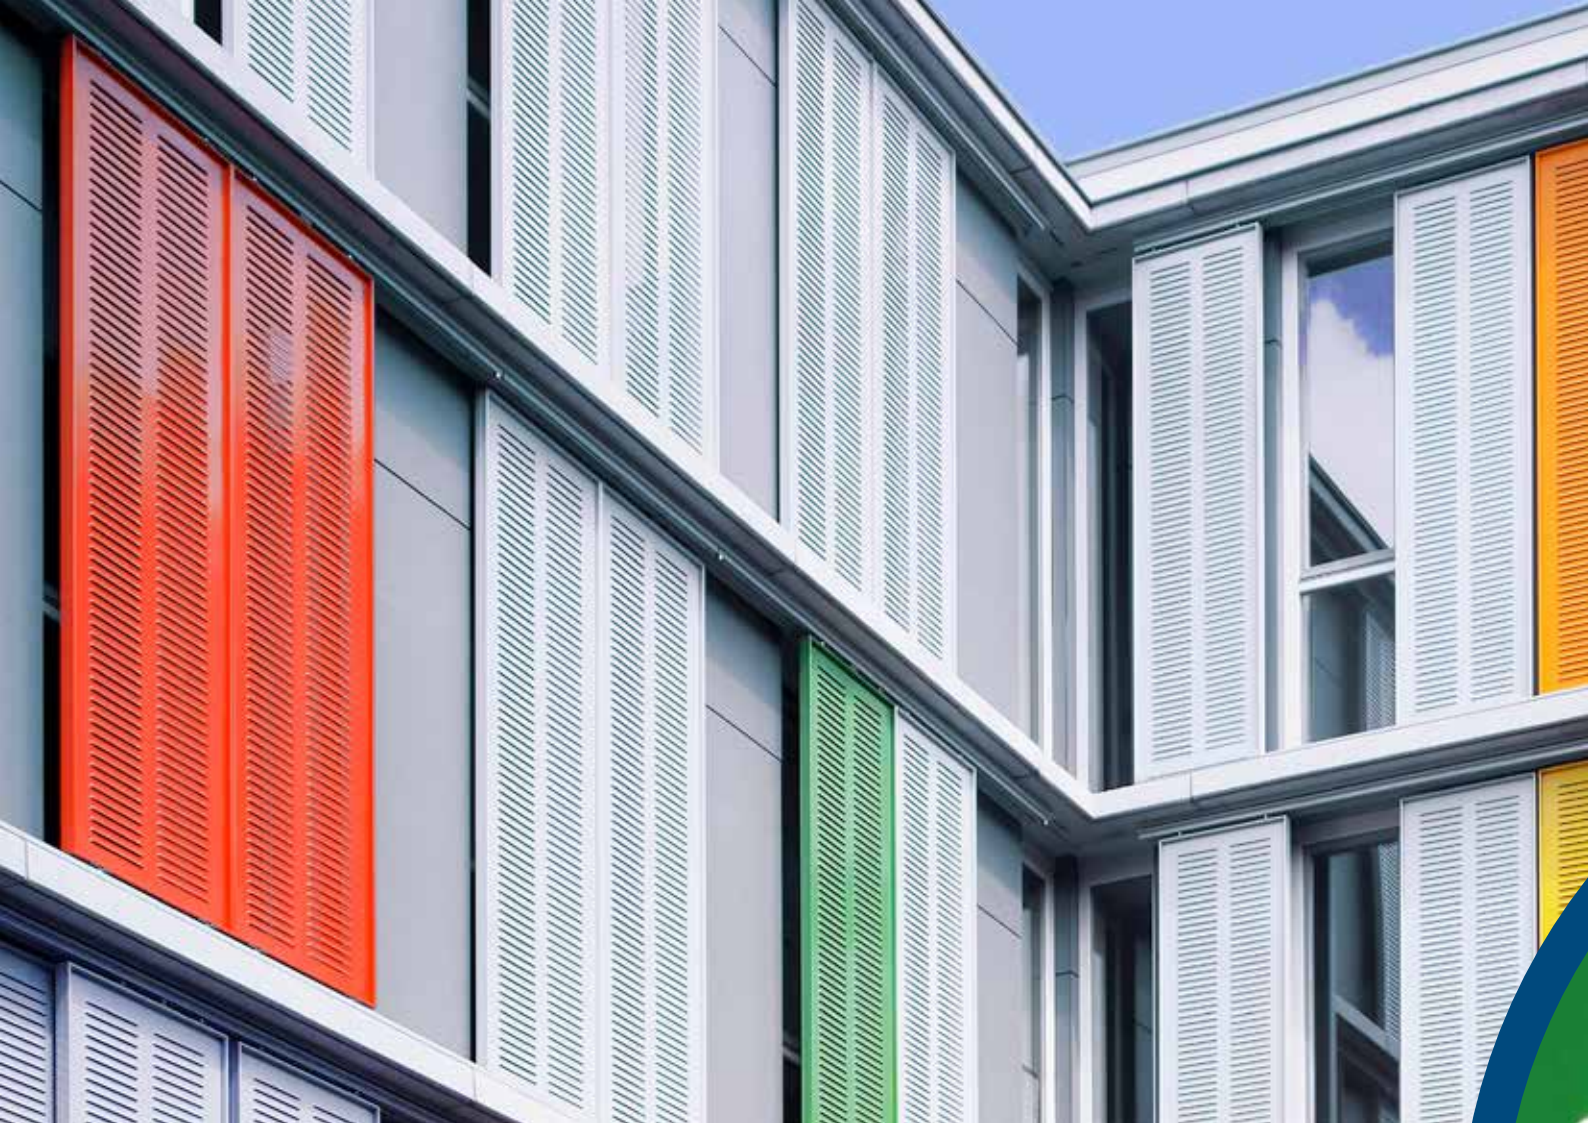

Se distinguant par leurs formes et leurs couleurs, les bâtiments acquièrent un caractère exclusif. Que vous recherchiez la tradition ou la modernité, les volets battants s'adaptent à toutes les situations.

Volets coulissants – l’alliance du design et de l’innovation

Les nouvelles constructions nécessitant en général de couvrir de grandes surfaces vitrées, les volets coulissants déterminent aujourd’hui une grande partie de l’esthétique de la façade et deviennent un élément d’architecture prépondérant.

- Motorisation
- Commande
- Protection anti-effraction
- Moustiquaire

Motorisation 230 V

Motorisation SOLAR

Barre de sécurité

Télécommande

Couleurs – de multiples possibilités

Les couleurs jouent un rôle très particulier dans l'univers des volets. Elles éveillent des émotions et permettent des associations pour conférer, avec les formes, un caractère unique au bâtiment.

Grâce aux nuanciers standardisés, il est possible de proposer des volets qui s'harmonisent parfaitement avec les couleurs des autres éléments de la façade, ou d'opter pour un autre aménagement.

Notre gamme comprend plus de 4000 coloris