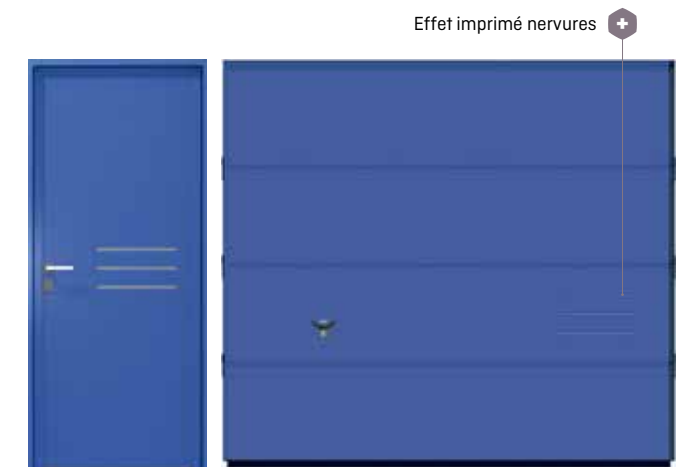

Lipsi

Porte de garage sectionnelle ACIER
[Coordonnée avec porte ALU Lipsi]
ACIER galvanisé ép. 20 mm
Option : poignée inox