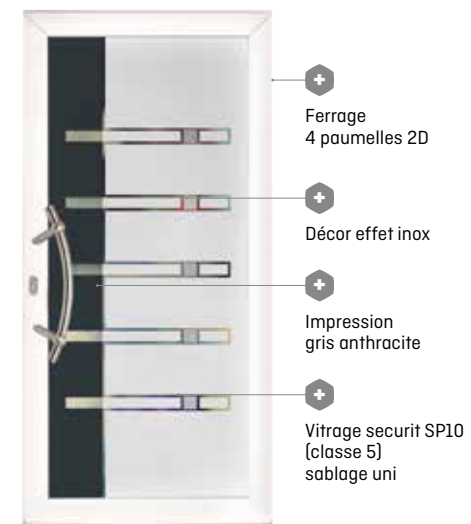

Psi
Isolation thermique :
Ud = 1.2 W / (m²°C) en PVC
Ud = 1.6 W / (m²°C) en aluminium
Motif : identique intérieur/extérieur
Vitrage : securit SP10 épaisseur 31 mm