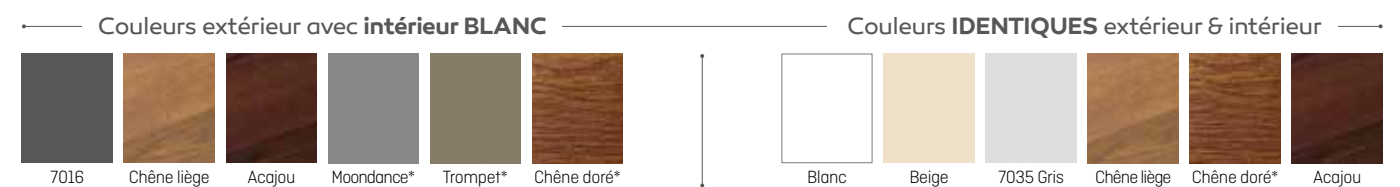

*En dormant rénovation aile de 60 mm ou dépose totale uniquement. Acajou disponible sur certains modèles uniquement.