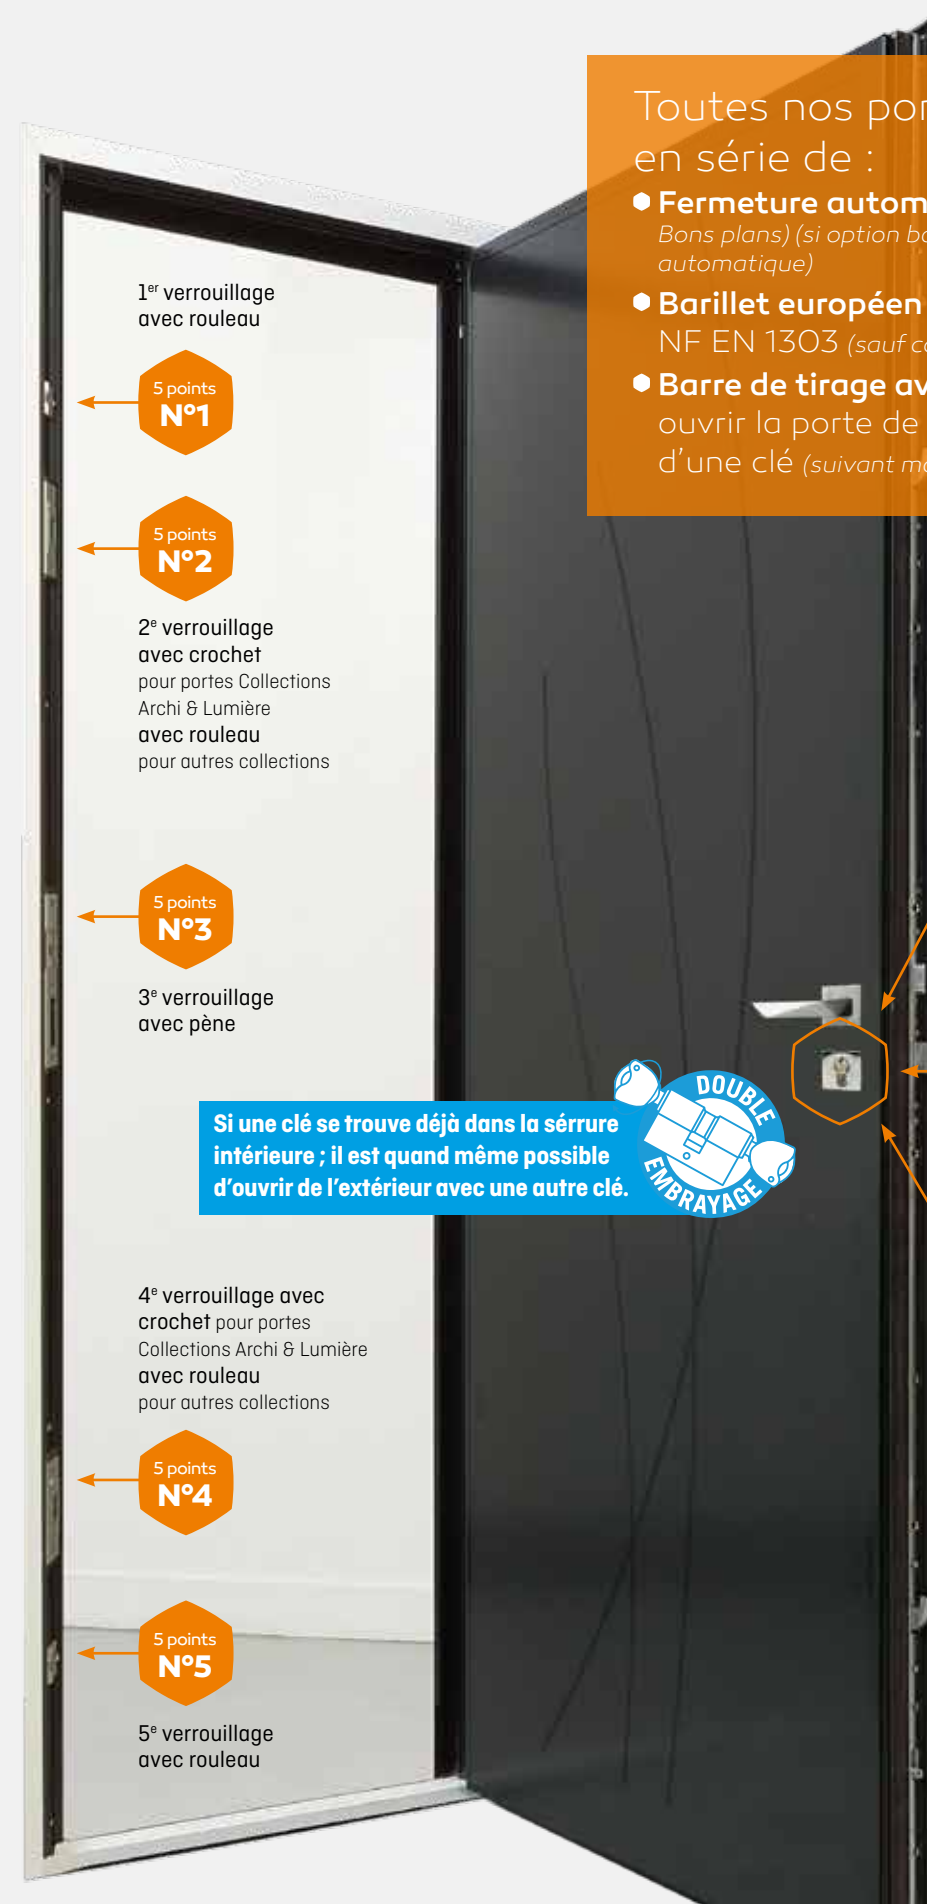

La porte est composée d'un cadre ouvrant dans lequel est posé le vitrage ou le panneau plein.

# Avec Bouvet, la sécurité est assurée

Toutes nos portes sont équipées en série de :

- **Fermeture automatique 5 points** (sauf collection Bons plans) (si option barre de tirage : fermeture 5 points non automatique)
- **Barillet européen 5 clés** avec carte de propriété NF EN 1303 (sauf collection Bons plans)
- **Barre de tirage avec gâche débrayable** pour ouvrir la porte de l'extérieur sans la nécessité d'une clé (suivant modèles)

Si une clé se trouve déjà dans la serrure intérieure ; il est quand même possible d'ouvrir de l'extérieur avec une autre clé.

Un inconnu secoue la porte d'entrée, tape dessus avec un marteau, brutalise la porte : **le mécanisme de verrouillage de la porte reste en place, la porte ne s'ouvre pas.**