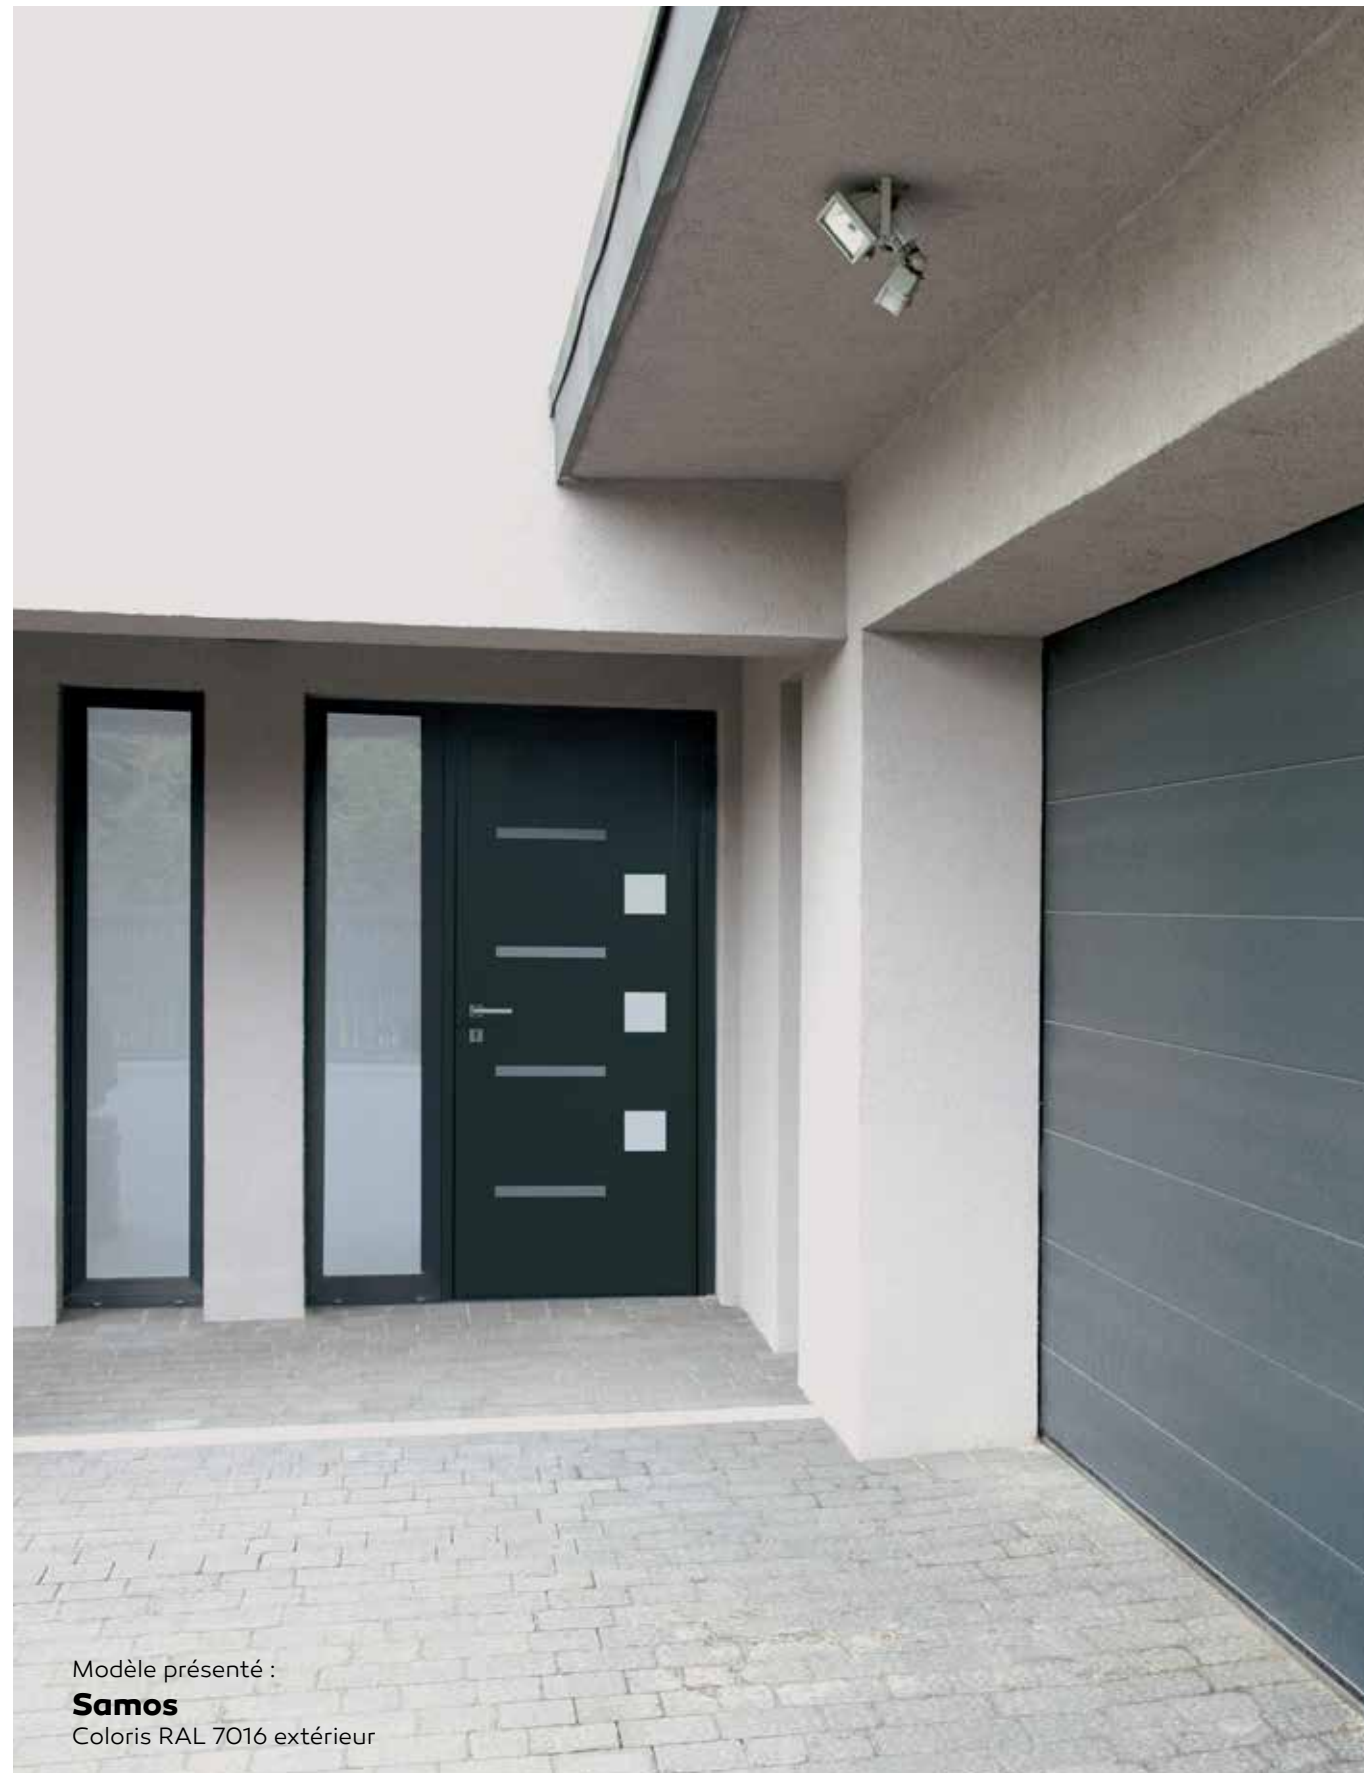

Modèle présenté :
Samos
Coloris RAL 7016 extérieur