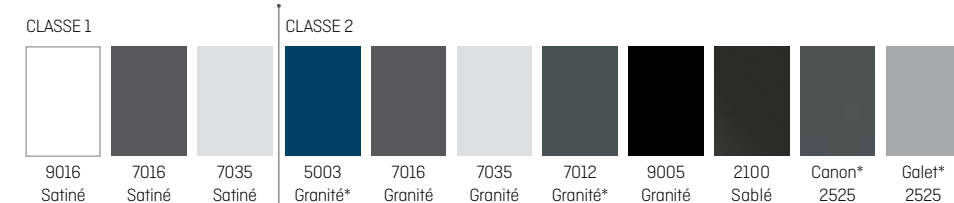

Couleurs extérieur avec intérieur **BLANC**

Couleurs extérieur & intérieur

\* réalisables en porte de garage avec plus-value

**PORTES PVC MONOBLOCS SUR MESURE**

Modèle présenté

**Jamaïque**

Isolation thermique : Ud = 1W / (m<sup>2</sup>°C)