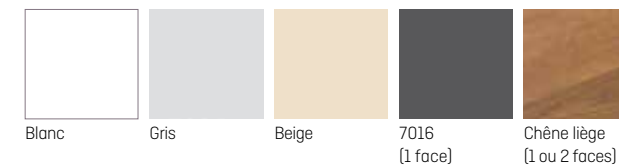

PVC

Couleurs extérieur & intérieur

Blanc Gris Beige 7016 (1 face) Chêne liège (1 ou 2 faces)