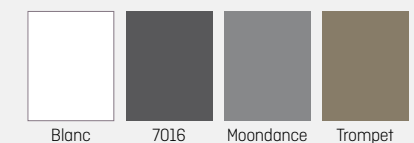

Couleurs extérieur avec intérieur **BLANC**

Couleurs extérieur & intérieur

\* réalisables en porte de garage avec plus-value

**PORTES PVC MONOBLOCS SUR MESURE**

Modèle présenté

**Jamaïque**

Isolation thermique : Ud = 1W / (m<sup>2</sup>°C)