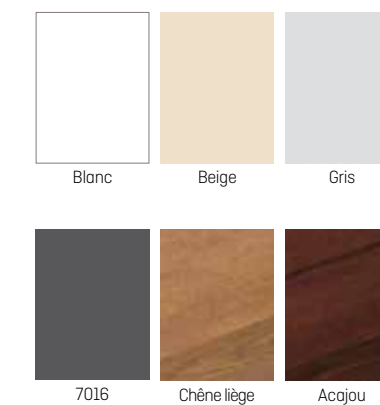

\*Dans ce cas, option barre de tirage non disponible. En cas de semi-fixe, nous consulter.

Couleurs extérieur avec intérieur **BLANC**

Couleurs **IDENTIQUES** extérieur & intérieur

\*En dormant rénovation aile de 60 mm ou dépose totale uniquement