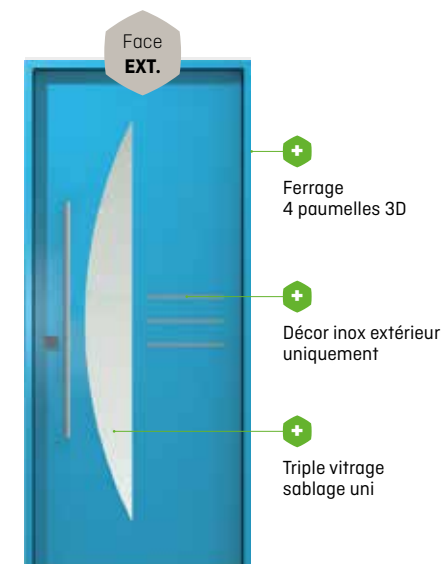

Naxos

Isolation thermique : $U_d = 1.1W / (m^2°C)$

Triple vitrage feuilleté sablage uni

Option : Barre de tirage extérieur

Coloris présenté : Bleu ciel RAL 5012