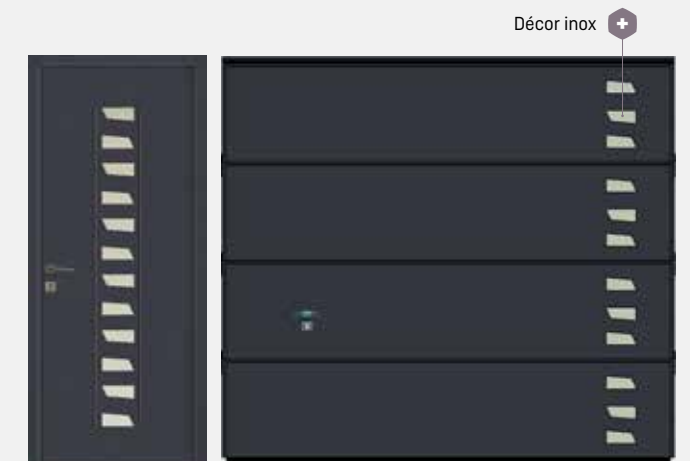

Madagascar

Porte de garage sectionnelle ACIER
[Coordonnée avec porte PVC Madagascar]
ACIER galvanisé ép. 45 mm
Option : poignée inox

Couleurs extérieur avec intérieur **BLANC**

Couleurs extérieur & intérieur