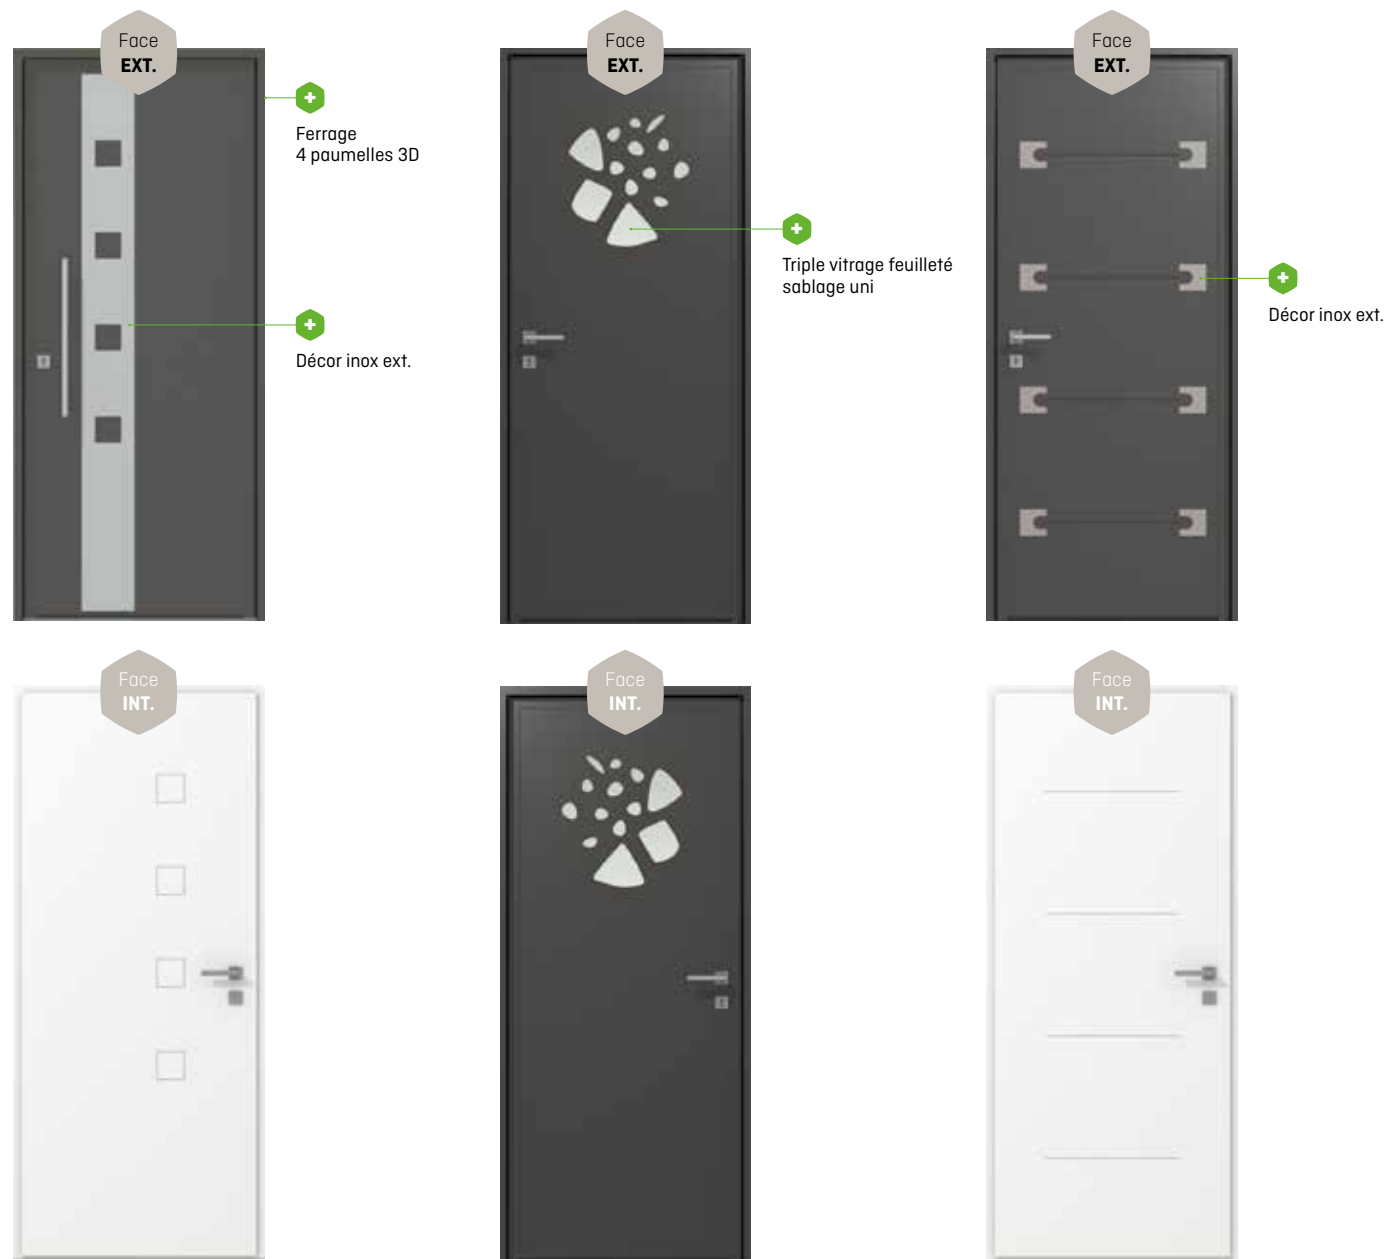

Hydra
Isolation thermique : $U_d = 1W / (m^2°C)$
Option : Barre de tirage extérieur.

Zante
Isolation thermique : $U_d = 1W / (m^2°C)$
Option : Barre de tirage extérieur.
Triple vitrage feuilleté :
(44.2 sablage uni / 27 Argon IC / 4 Therm+ /
27 Argon IC / 6 sablage uni)
Porte de garage assortie (voir page 21)

Valaxa
Isolation thermique : $U_d = 1W / (m^2°C)$

- Disponible en dormants neuf et rénovation • Intérieur blanc : paumelle blanche (titane en option)
- Intérieur couleur : paumelle titane • Possibilité de fixe latéral ou d'imposte, pas de semi-fixe
- + Serrure automatique 5 points à crochets