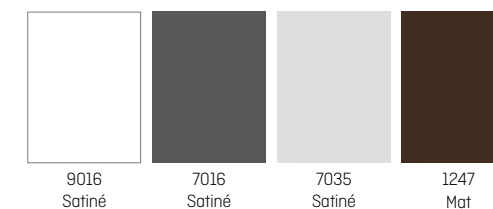

ALUMINIUM

- Disponible en dormant neuf et rénovation • Intérieur blanc : paumelle blanche (titane en option)
- Intérieur couleur : paumelle titane • Possibilité de fixe latéral, de semi-fixe, ou d'imposte
- Barres de tirage en option

Couleurs extérieur & intérieur **IDENTIQUES** ou **DIFFÉRENTES**

CLASSE 1