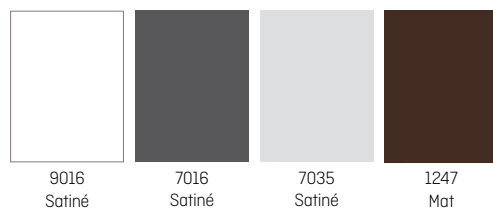

+ Vitrage feuilleté SP10 sablage uni

+ Assemblage par traverses

Hawaï
Isolation thermique : Ud = 1.5W / (m²°C)
Motif : identique intérieur/extérieur
Vitrage : securit SP10 sablage uni ép. 28 mm [44.2 en option]
Option : barre de tirage extérieur

+ Plat alu collé 2 faces

+ Vitrage feuilleté SP10 sablage uni

Seychelles
Isolation thermique : Ud = 1.6W / (m²°C)
Motif : identique intérieur/extérieur
Vitrage : securit SP10 sablage uni ép. 28 mm [44.2 en option]
Option : barre de tirage extérieur

+ Assemblage par traverses

+ Vitrage feuilleté SP10 sablage uni

Corail
Isolation thermique : Ud = 1.5W / (m²°C)
Motif : identique intérieur/extérieur
Vitrage : securit SP10 sablage uni ép. 28 mm [44.2 en option]
Option : barre de tirage extérieur

- Intérieur blanc : paumelle blanche (titane en option) • Intérieur couleur : paumelle titane
- Possibilité de fixe vitré latéral ou en imposte, pas de semi-fixe • Serrure automatique 5 points à galets. Serrure automatique 5 points à crochets et barre de tirage en option avec plus-value
- Vitrage feuilleté 44.2 sablage uni en option avec moins-value

Certains modèles sont personnalisables : consultez-nous

Couleurs extérieur & intérieur **IDENTIQUES** ou **DIFFÉRENTES**

CLASSE 1

CLASSE 2

LE + BOUVET
Nuancier **RAL** et **Futura®**
ou autre en option
(classe 1 ou classe 2
avec plus-values)

Modèle présenté :
Maldives
Isolation thermique : Ud = 1.6W / (m²°C)
Motif : identique intérieur/extérieur
Vitrage : securit SP10 sablage uni ép. 28 mm [44.2 en option]
Option : barre de tirage extérieur

- + Ferrage 4 paumelles 2D
- + Vitrage feuilleté SP10 sablage uni
- + Plat alu collé 2 faces