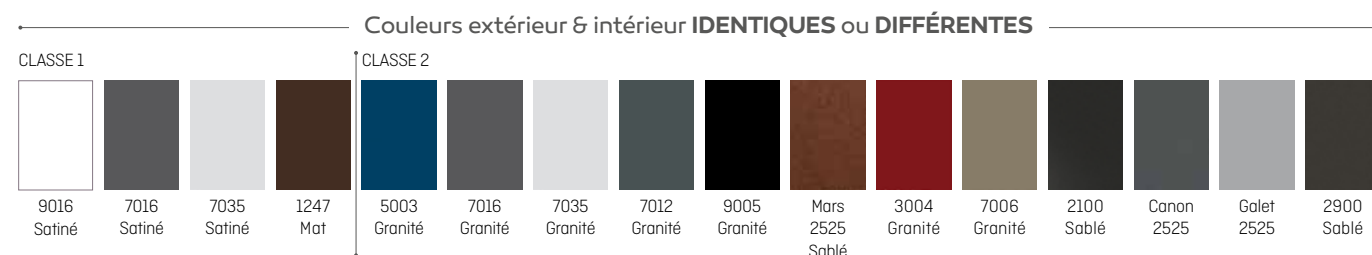

**Piperi**

**Isolation thermique :** Ud = 1.1W / (m<sup>2</sup>°C)

**Option :** Barre de tirage extérieur.

Triple vitrage feuilleté :  
(44.2 sablage uni / 27 Argon IC / 4 Therm+ /  
27 Argon IC / 6 sablage uni)

**Rhodès**

**Isolation thermique :** Ud = 1.1W / (m<sup>2</sup>°C)

**Option :** Barre de tirage extérieur.

Triple vitrage feuilleté :  
(44.2 sablage uni / 27 Argon IC / 4 Therm+ /  
27 Argon IC / 6 sablage uni)

**Crète**

**Isolation thermique :** Ud = 1W / (m<sup>2</sup>°C)

**Option :** Barre de tirage extérieur.

- Disponible en dormants neuf et rénovation • Intérieur blanc : paumelle blanche (titane en option)
- Intérieur couleur : paumelle titane • Possibilité de fixe latéral ou d'imposte, pas de semi-fixe
- ➕ Serrure automatique 5 points à crochets