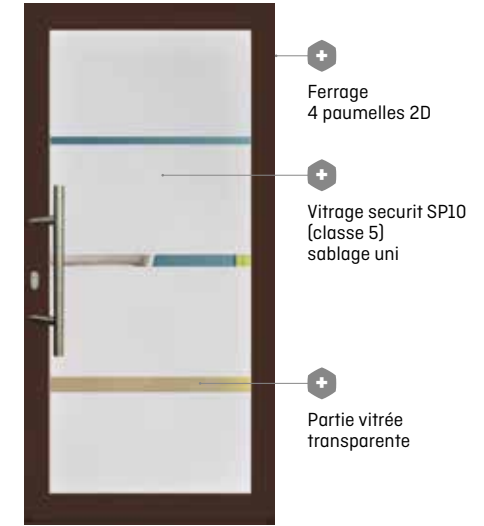

Kappi
Isolation thermique :
Ud = 1.2 W / (m²°C) en PVC
Ud = 1.6 W / (m²°C) en aluminium
Motif : identique intérieur/extérieur
Vitrage : securit SP10 épaisseur 31 mm