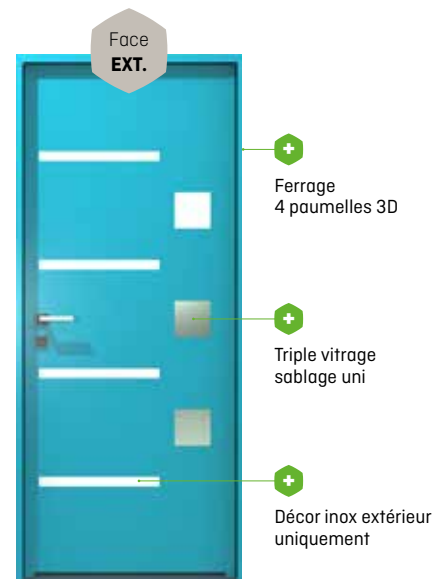

### Rodhes

Isolation thermique :  $U_d = 1.1W / (m^2°C)$

Triple vitrage feuilleté sablage uni

Option : Barre de tirage extérieur

Coloris présenté : Bleu vert RAL 6027

- Disponible en dormants neuf et rénovation
- Intérieur blanc : paumelle blanche (titane en option)
- Intérieur couleur : paumelle titane
- Possibilité de fixe latéral ou d'imposte, pas de semi-fixe
- Serrure automatique 5 points à crochets
- Barres de tirage en option

Couleurs extérieur & intérieur IDENTIQUES ou DIFFÉRENTES

All Colors

LA TOTALE LIBERTÉ DES COULEURS

Laquage classe 1 ou classe 2  
au choix avec plus-values

**Piperi**

**Isolation thermique :** Ud = 1.1W / (m<sup>2</sup>°C)  
 Triple vitrage feuilleté sablage uni  
**Option :** Barre de tirage extérieur  
**Coloris présenté :** Lila rouge RAL 4001