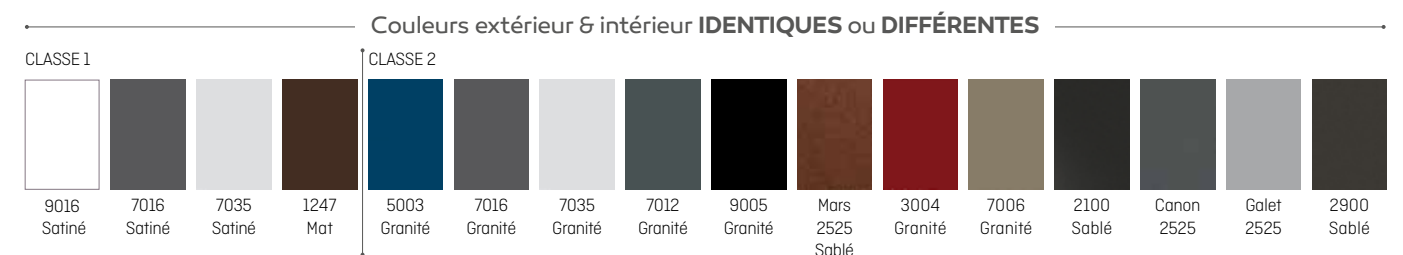

ios
Isolation thermique : $U_d = 1W / (m^2°C)$
Option : Barre de tirage extérieur.

Lipsi
Isolation thermique : $U_d = 1W / (m^2°C)$
Option : Barre de tirage extérieur.
Porte de garage assortie (voir page 21)

Corfou
Isolation thermique : $U_d = 1.1W / (m^2°C)$
Option : Barre de tirage extérieur.
Triple vitrage feuilleté :
(44.2 sablage uni / 27 Argon IC / 4 Therm+ /
27 Argon IC / 6 sablage uni)

- Disponible en dormants neuf et rénovation
- Intérieur blanc : paumelle blanche (titane en option)
- Intérieur couleur : paumelle titane
- Possibilité de fixe latéral ou d'imposte, pas de semi-fixe
- Serrure automatique 5 points à crochets