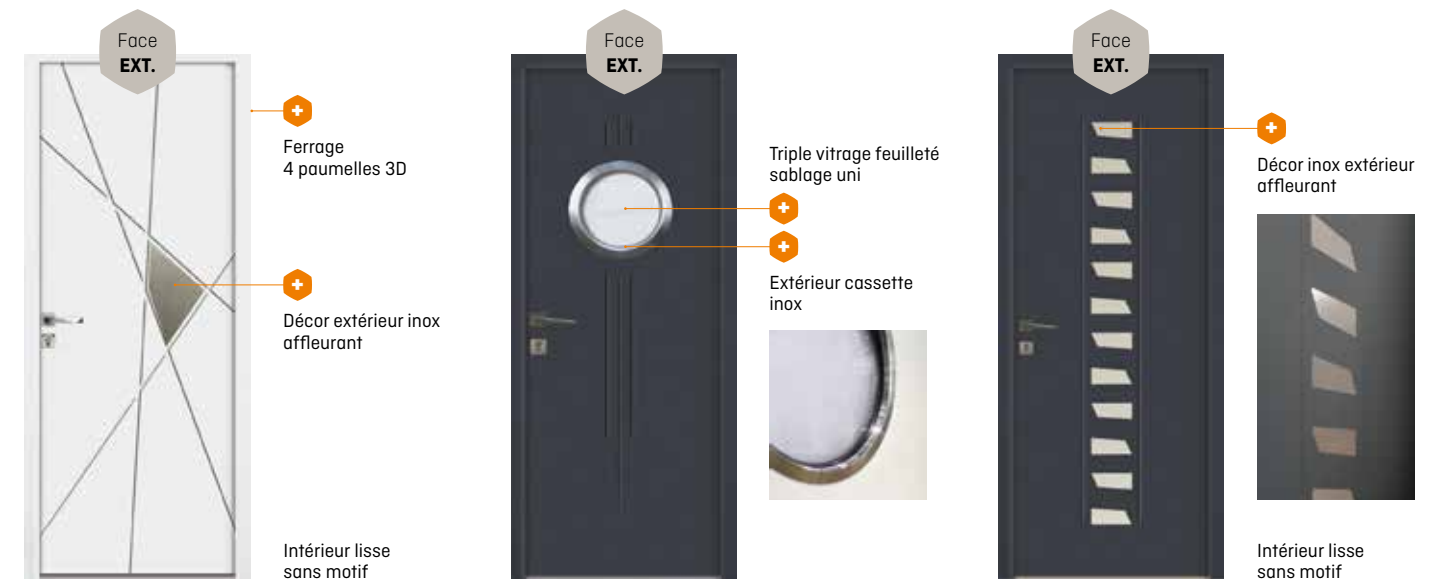

Option : barre de tirage extérieur

**Barbade**

Isolation thermique : Ud = 1W / (m<sup>2</sup>°C)

Côté intérieur : lisse sans motif

Option : barre de tirage extérieur

**Sainte-Lucie**

Isolation thermique : Ud = 1W / (m<sup>2</sup>°C)

Côté intérieur : lisse sans motif

Option : barre de tirage extérieur

**Trinité**

Isolation thermique : Ud = 1W / (m<sup>2</sup>°C)

Côté intérieur : lisse sans motif

Option : barre de tirage extérieur

**Grenade**