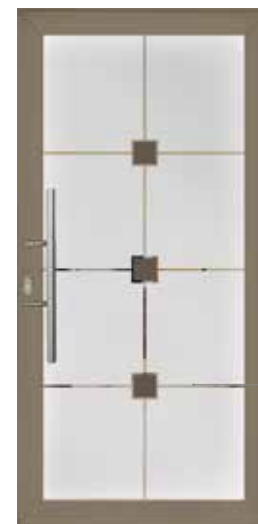

- + Partie vitrée transparente

Zita

Isolation thermique :

Ud = 1.2 W / (m²°C) en PVC

Ud = 1.6 W / (m²°C) en aluminium

Motif : identique intérieur/extérieur

Vitrage : securit SP10 épaisseur 32 mm