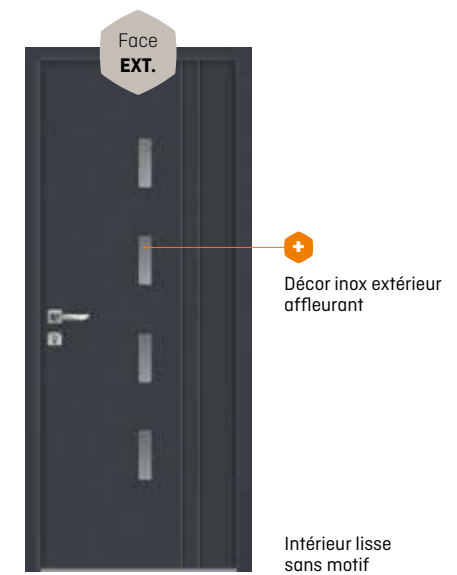

Cuba

Isolation thermique : $U_d = 1W / (m^2°C)$

Côté intérieur : lisse sans motif

Option : barre de tirage extérieur