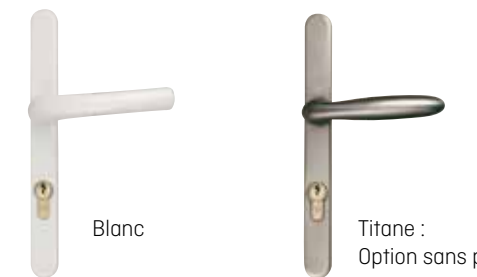

Blanc Titane : Option sans plus-value

ALUMINIUM

Couleurs extérieur & intérieur IDENTIQUES ou DIFFÉRENTES

CLASSE 1

CLASSE 2