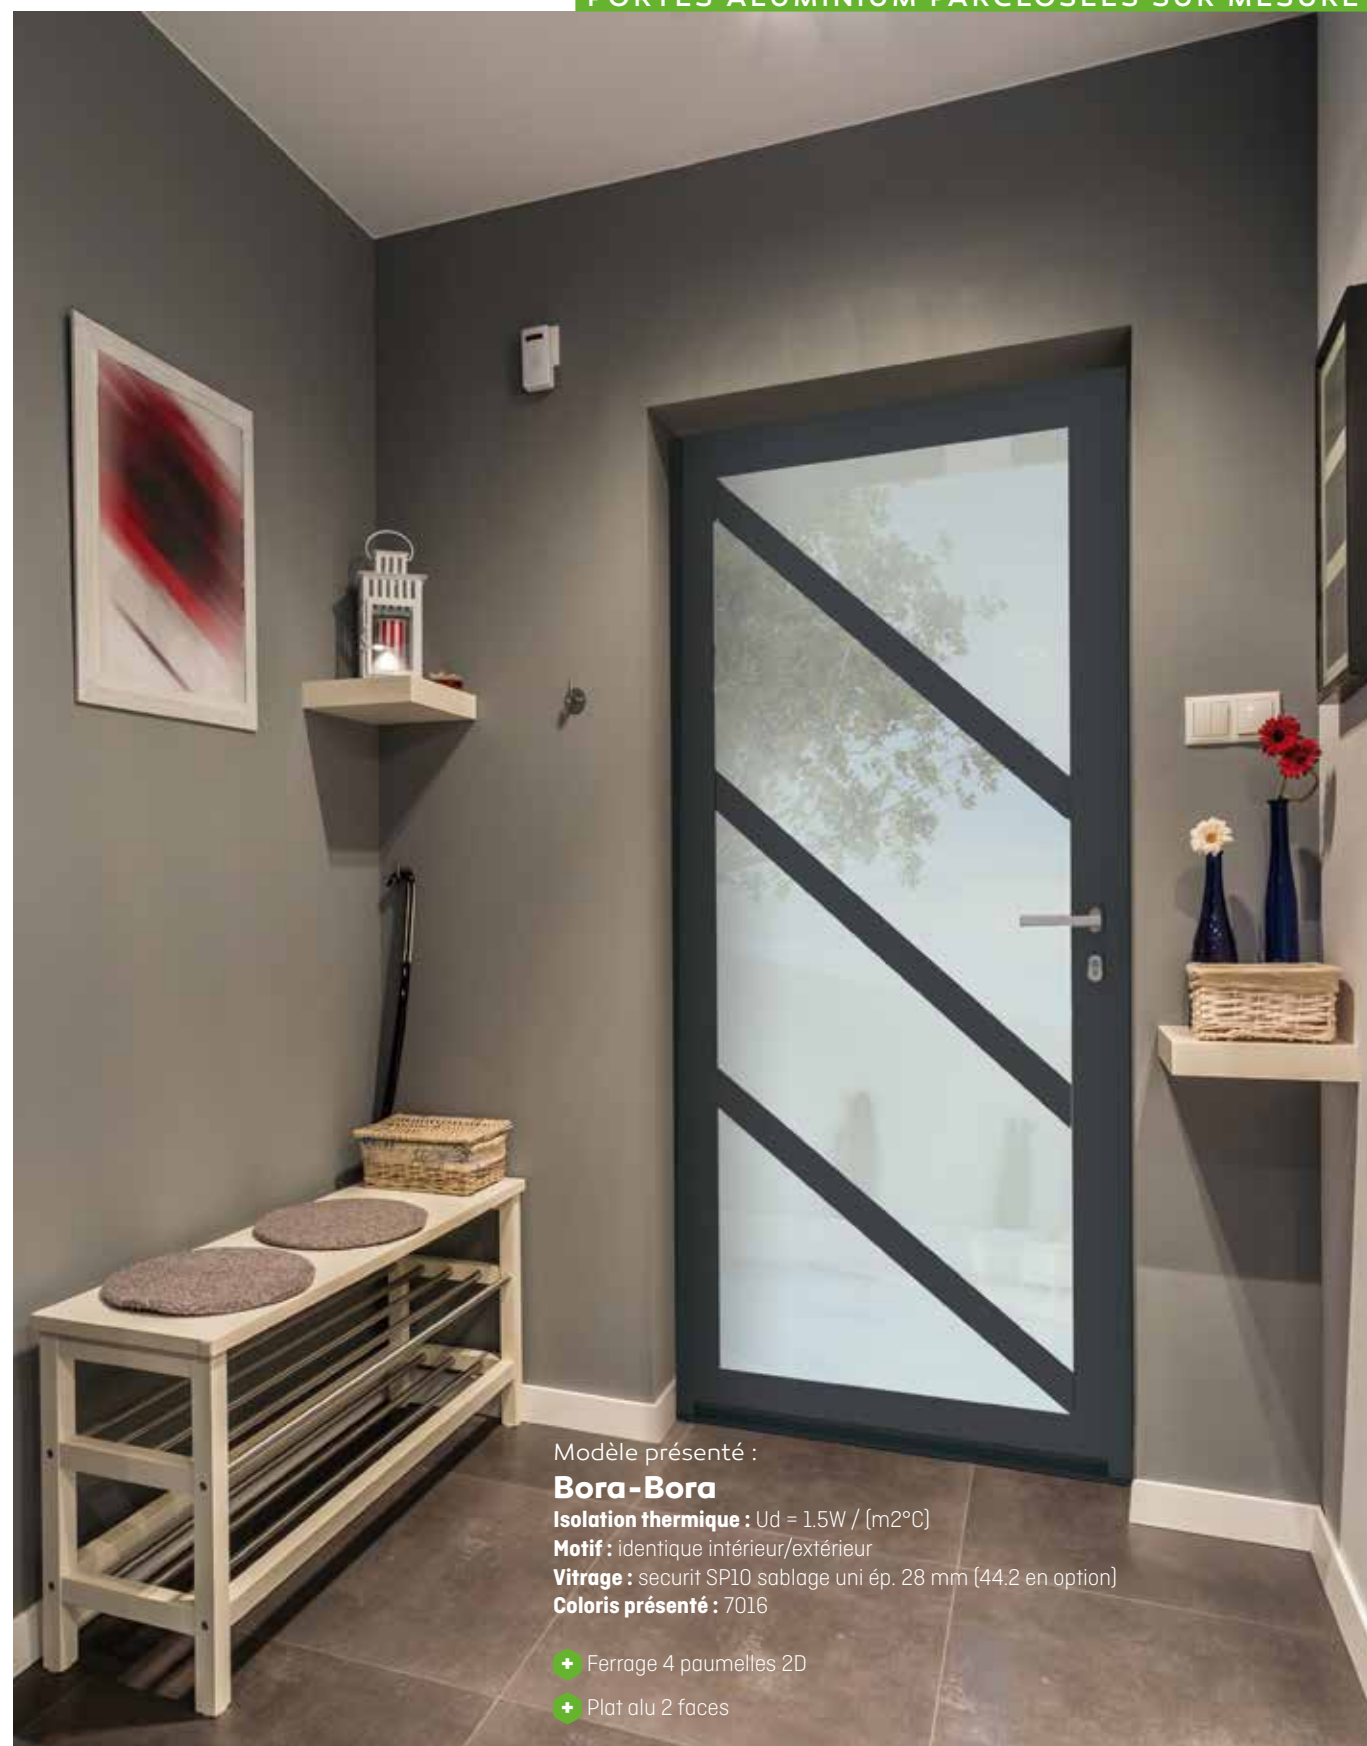

Collection Vintage

Prix €€€€€ Perf. thermique ★☆☆☆☆ Personnalisation ★★★★★

PORTES ALUMINIUM PARCLOSÉES SUR MESURE

Modèle présenté :
Bora-Bora
Isolation thermique : $U_d = 1.5W / (m^2°C)$
Motif : identique intérieur/extérieur
Vitrage : securit SP10 sablage uni ép. 28 mm [44.2 en option]
Coloris présenté : 7016

- + Ferrage 4 paumelles 2D
- + Plat alu 2 faces

PORTES ALUMINIUM PARCLOSÉES SUR MESURE