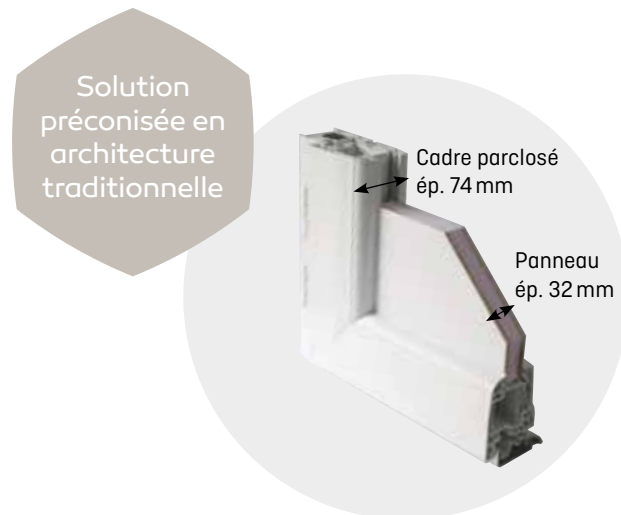

## LES PORTES MONOBLOCS

- Un design épuré préconisé pour les architectures contemporaines
- Seule solution en aluminium pour obtenir de bons coefficients thermiques
- Particulièrement approprié pour la construction neuve

La porte est fabriquée d'un seul bloc directement posé sur le dormant.

## LES PORTES PARCLOSÉES

- Des formes et des volumes adaptés aux projets de rénovation
- Unique solution technique pour réaliser des portes totalement vitrées
- Des performances thermiques optimales en PVC

La porte est composée d'un cadre ouvrant dans lequel est posé le vitrage ou le panneau plein.