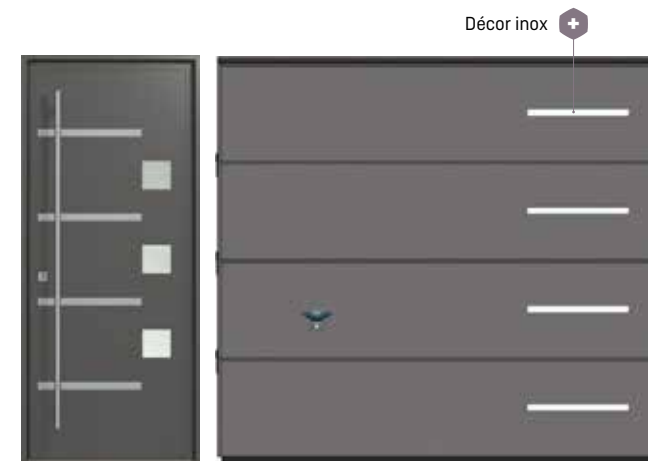

Samos

Porte de garage sectionnelle ACIER
[Coordonnée avec porte ALU Samos]
ACIER galvanisé ép. 20 mm
Option : poignée inox