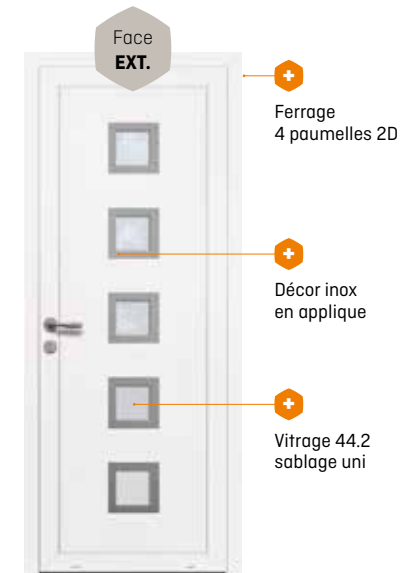

Danube
Isolation thermique : Ud = 1.2W / (m2°C)
Motif : intérieur sans décor inox
Panneau parclosé : épaisseur 32 mm