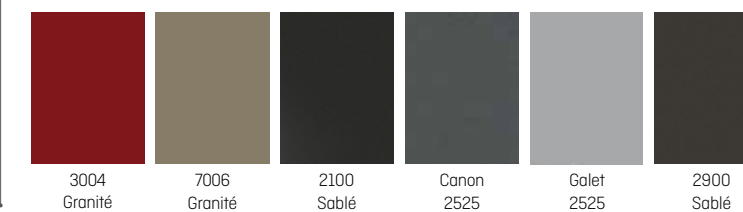

LE + BOUVET

Nuancier RAL et Futura®
ou autre en option
(classe 1 ou classe 2
avec plus-values)