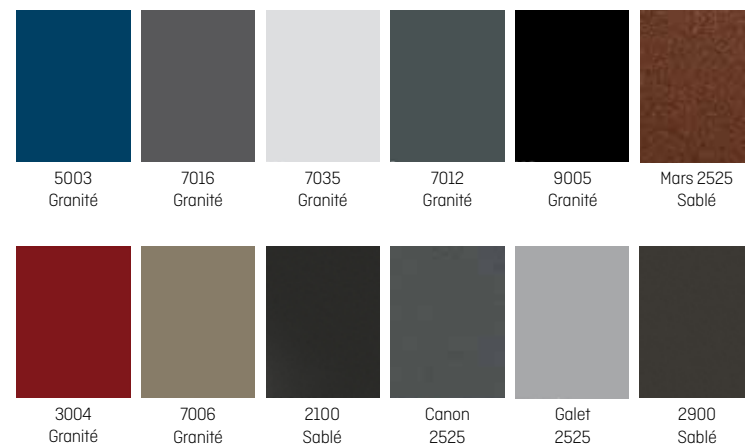

- Intérieur blanc : paumelle blanche (titane en option) • Intérieur couleur : paumelle titane
- Possibilité de fixe vitré latéral ou en imposte, pas de semi-fixe • Serrure automatique 5 points à galets. Serrure automatique 5 points à crochets et barre de tirage en option avec plus-value
- Vitrage feuilleté 44.2 sablage uni en option avec moins-value

**Certains modèles sont personnalisables : consultez-nous**

Couleurs extérieur & intérieur **IDENTIQUES** ou **DIFFÉRENTES**

CLASSE 1

CLASSE 2

**LE + BOUVET**  
 Nuancier **RAL** et **Futura®**  
 ou autre en option  
 (classe 1 ou classe 2  
 avec plus-values)