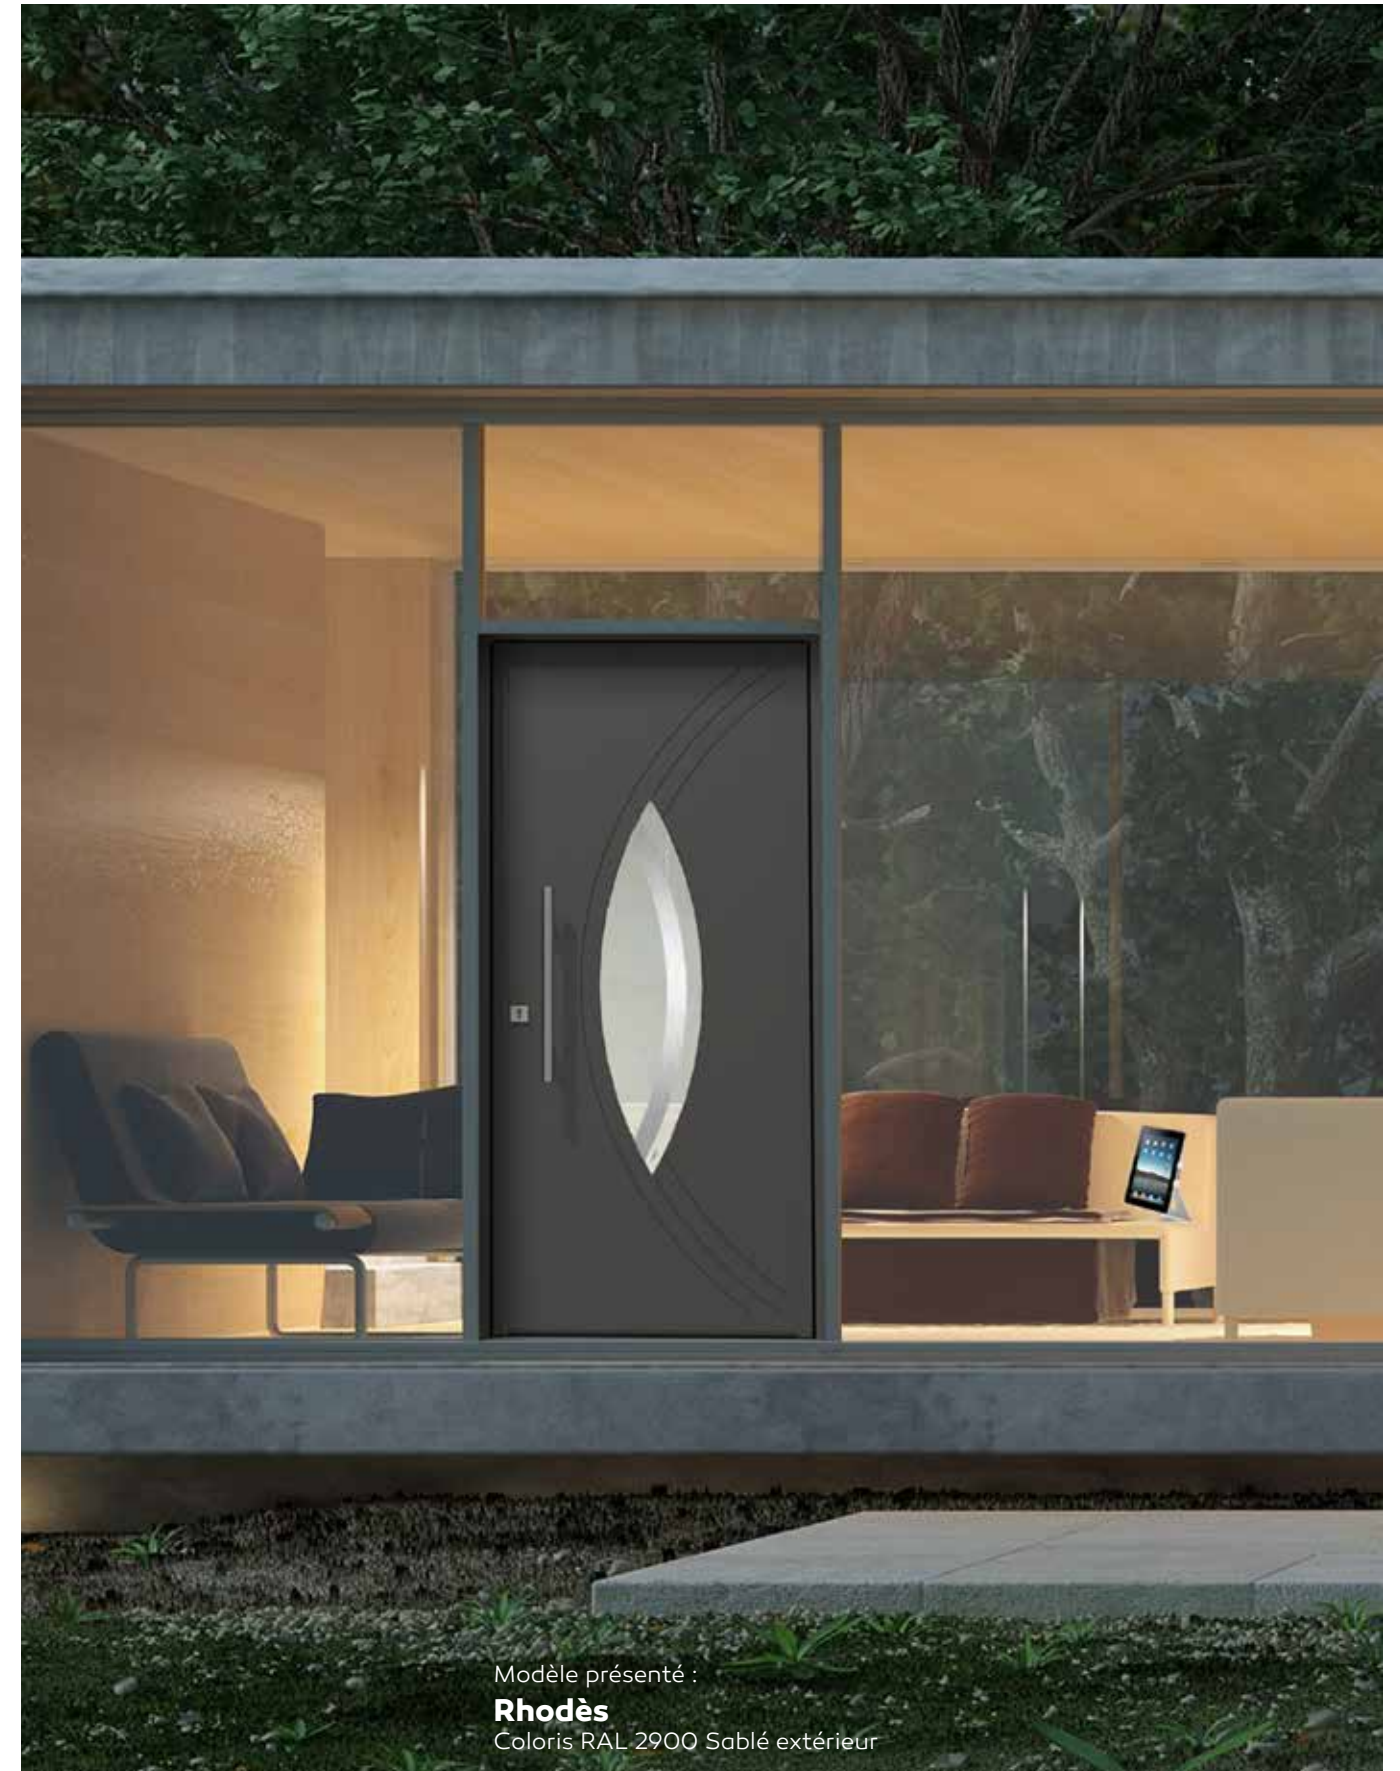

Modèle présenté :
Rhodès
Coloris RAL 2900 Sablé extérieur