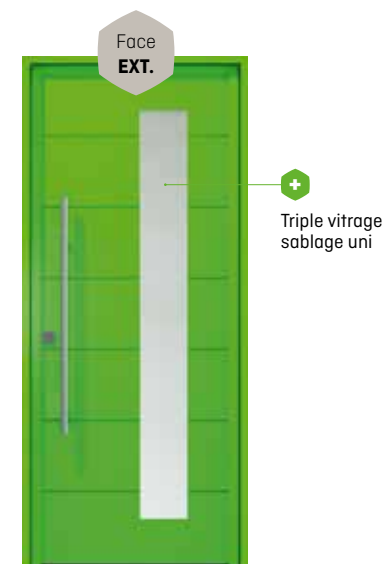

Zafora

Isolation thermique : $U_d = 1.1W / (m^2°C)$

Triple vitrage feuilleté sablage uni

Option : Barre de tirage extérieur

Coloris présenté : Vert jaune RAL 6018