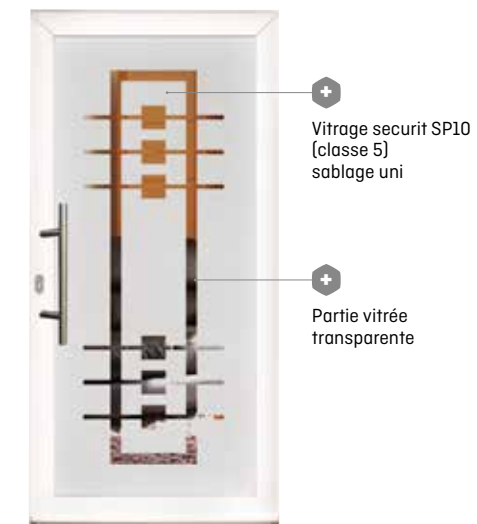

Omicron
Isolation thermique :
Ud = 1.2 W / (m²°C) en PVC
Ud = 1.6 W / (m²°C) en aluminium
Motif : identique intérieur/extérieur
Vitrage : securit SP10 épaisseur 31 mm

LE + BOUVET
Vitrage Securit
SP10 classe 5 :
un vrai gage
de sécurité

Se reporter page 33 pour le choix des couleurs PVC et Aluminium