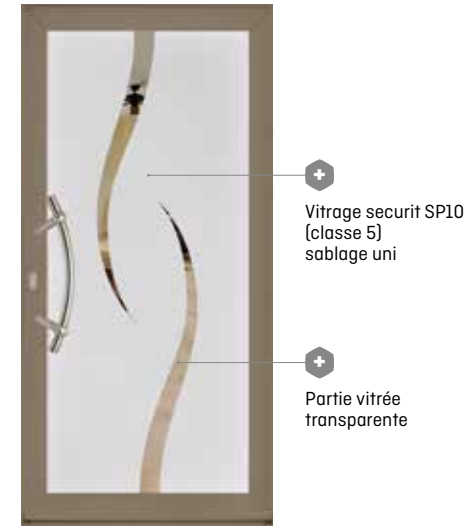

Gamma
Isolation thermique :
Ud = 1.2 W / (m²°C) en PVC
Ud = 1.6 W / (m²°C) en aluminium
Motif : identique intérieur/extérieur
Vitrage : securit SP10 épaisseur 31 mm