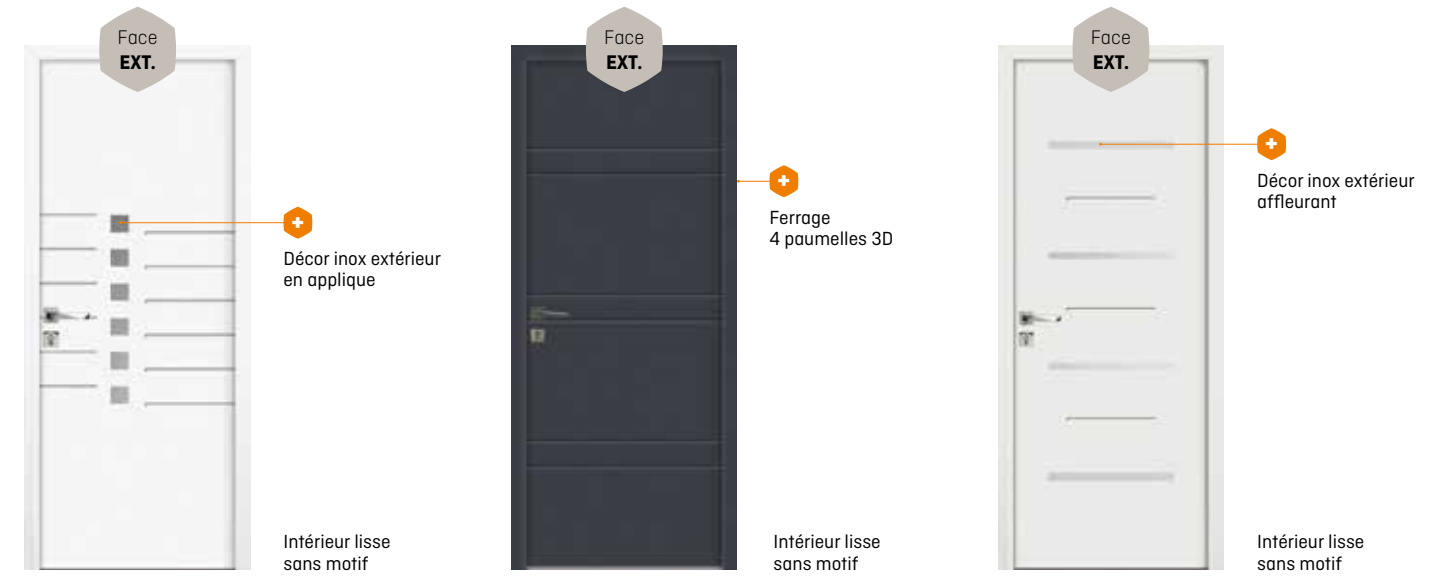

Côté intérieur : lisse sans motif

Option : barre de tirage extérieur

+ Décor inox extérieur affleurant

+ Intérieur lisse sans motif

**Porto-Rico**

Isolation thermique : Ud = 1W / (m<sup>2</sup>°C)

Côté intérieur : lisse sans motif

Option : barre de tirage extérieur

**Barbade**

Isolation thermique : Ud = 1W / (m<sup>2</sup>°C)

Côté intérieur : lisse sans motif

Option : barre de tirage extérieur

**Sainte-Lucie**

Isolation thermique : Ud = 1W / (m<sup>2</sup>°C)