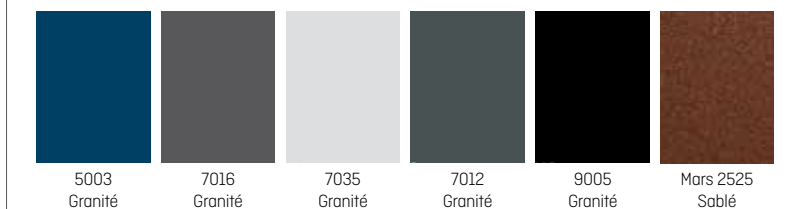

## ALUMINIUM

- Disponible en dormant neuf et rénovation • Intérieur blanc : paumelle blanche (titane en option)
- Intérieur couleur : paumelle titane • Possibilité de fixe latéral, de semi-fixe, ou d'imposte
- Barres de tirage en option

Couleurs extérieur & intérieur **IDENTIQUES** ou **DIFFÉRENTES**

CLASSE 1

CLASSE 2

**LE + BOUVET**  
Nuancier **RAL** et **Futura®**  
ou autre en option  
(classe 1 ou classe 2  
avec plus-values)