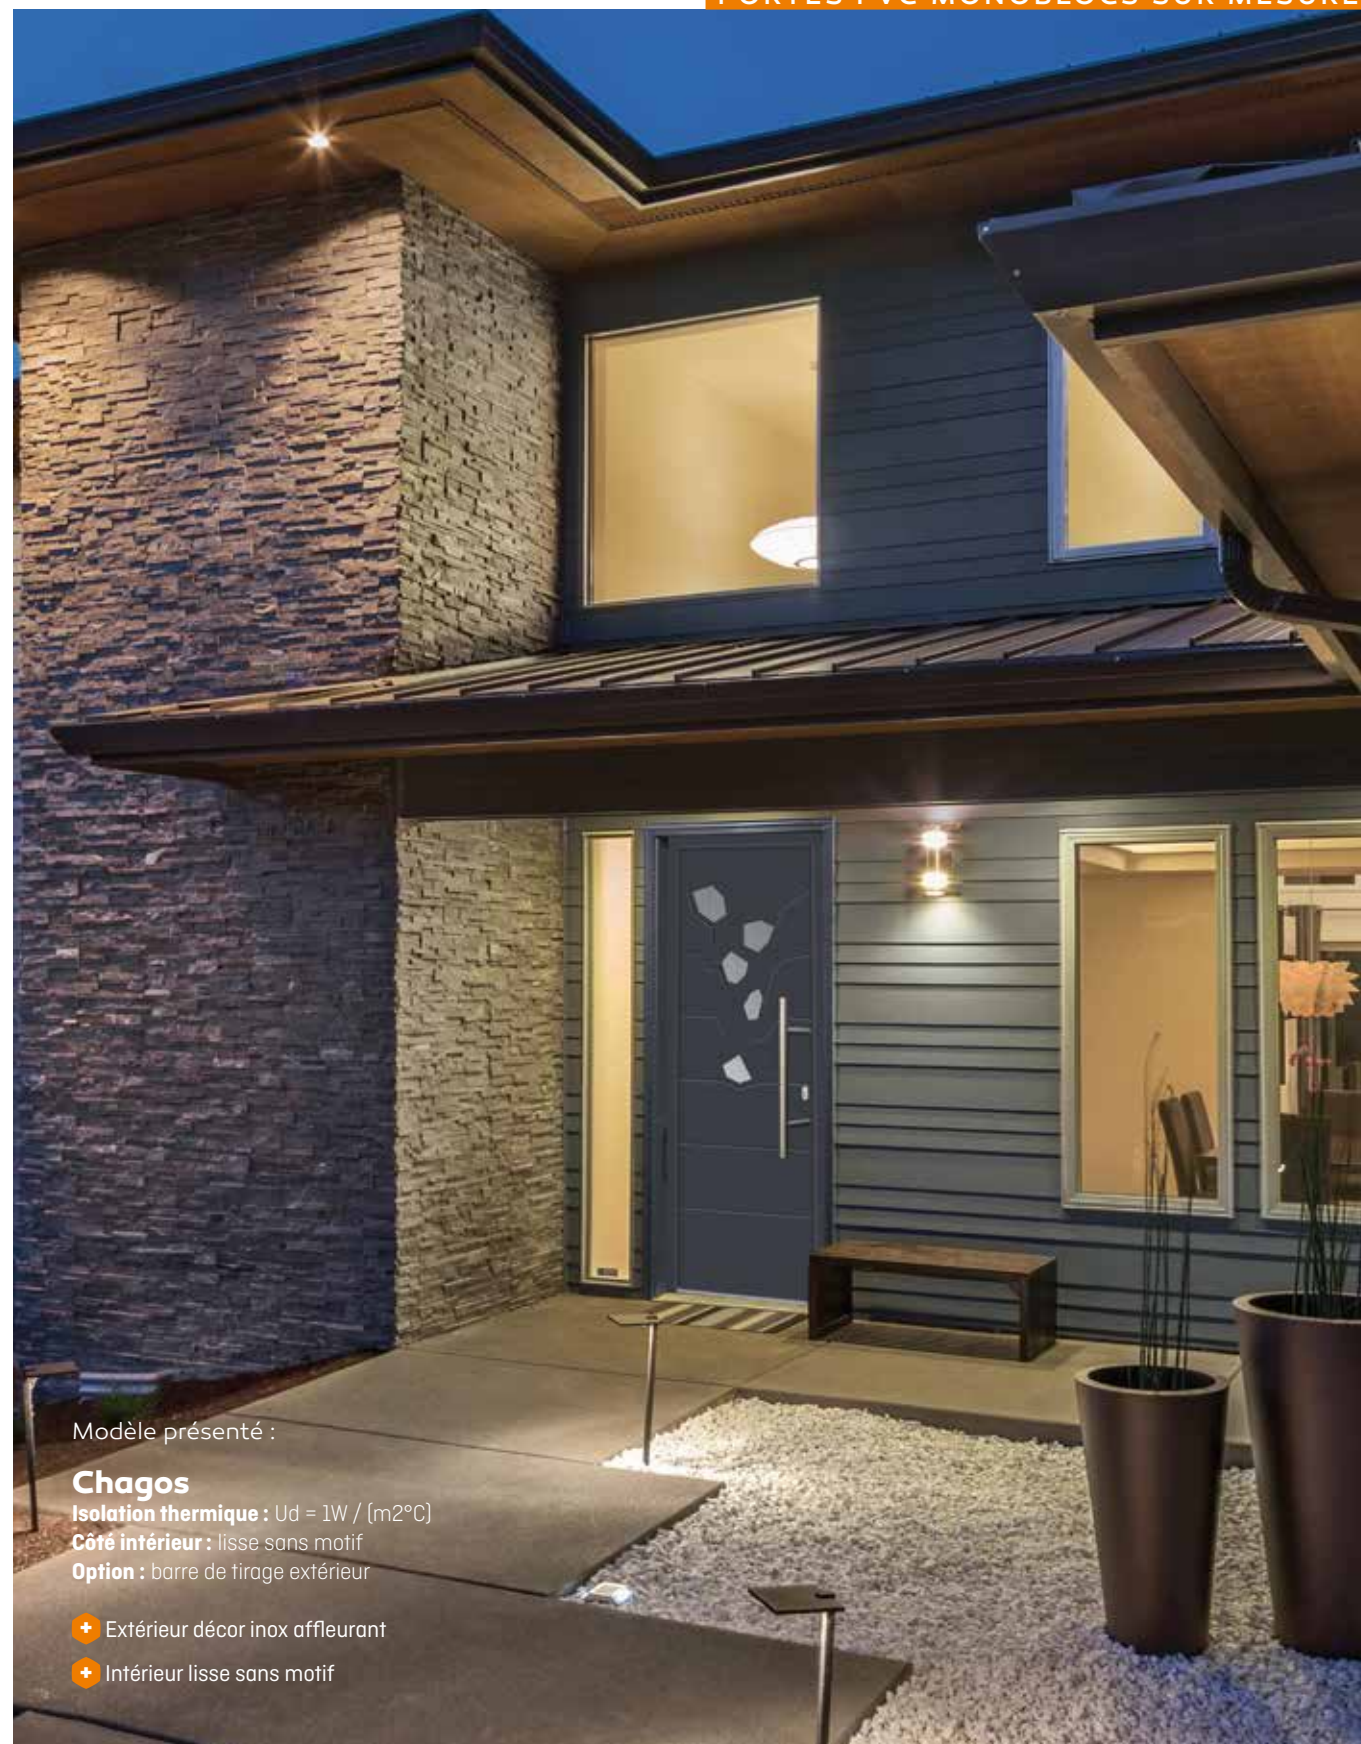

\*Dans ce cas, option barre de tirage non disponible.

Couleurs extérieur avec intérieur **BLANC**

Couleurs **IDENTIQUES** extérieur et intérieur

**PORTES PVC MONOBLOCS SUR MESURE**

Modèle présenté :

**Chagos**