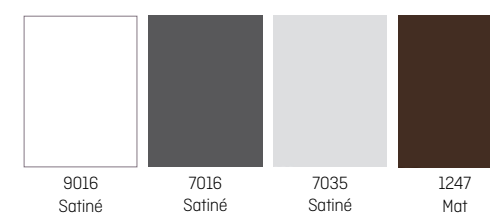

Bermudes

Isolation thermique : $U_d = 1.5W / (m^2°C)$
Motif : identique intérieur/extérieur
Vitrage : securit SP10 sablage uni ép. 28 mm [44.2 en option]
Coloris présenté : Jaune olive RAL 1020
Option : barre de tirage extérieur

- Intérieur blanc : paumelle blanche (titane en option) • Intérieur couleur : paumelle titane
- Possibilité de fixe vitré latéral ou en imposte, pas de semi-fixe
- Serrure automatique 5 points à galets. Serrure automatique 5 points à crochets et barre de tirage en option avec plus-value
- Vitrage feuilleté 44.2 sablage uni en option avec moins-value

Certains modèles sont personnalisables : consultez-nous

Couleurs extérieur & intérieur IDENTIQUES ou DIFFÉRENTES

CLASSE 1