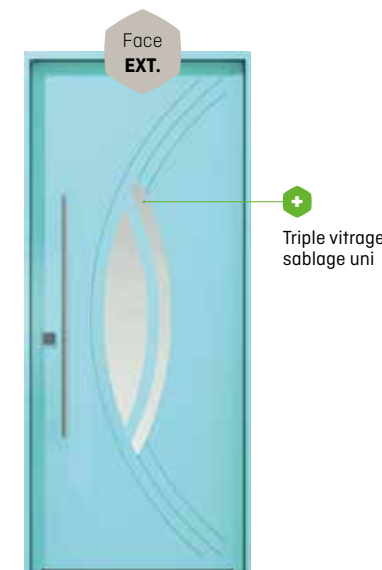

Rodhes

Isolation thermique : $U_d = 1.1W / (m^2°C)$

Triple vitrage feuilleté sablage uni

Option : Barre de tirage extérieur

Coloris présenté : Bleu vert RAL 6027

- Disponible en dormants neuf et rénovation
- Intérieur blanc : paumelle blanche (titane en option)
- Intérieur couleur : paumelle titane
- Possibilité de fixe latéral ou d'imposte, pas de semi-fixe
- Serrure automatique 5 points à crochets
- Barres de tirage en option

Couleurs extérieur & intérieur IDENTIQUES ou DIFFÉRENTES

All Colors

LA TOTALE LIBERTÉ DES COULEURS

Laquage classe 1 ou classe 2
au choix avec plus-values