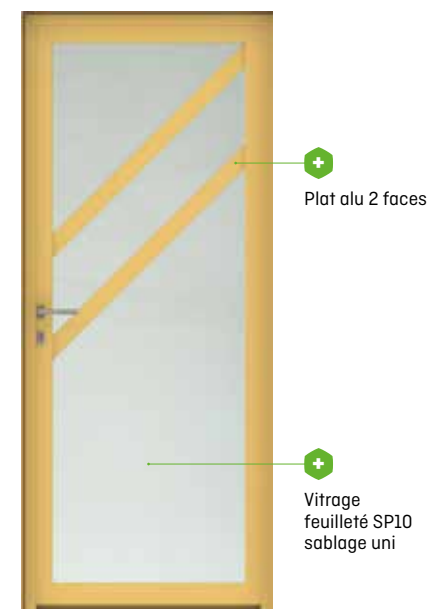

Vancouver

Isolation thermique : $U_d = 1.5W / (m^2°C)$
Motif : identique intérieur/extérieur
Vitrage : securit SP10 sablage uni ép. 28 mm [44.2 en option]
Option : barre de tirage extérieur