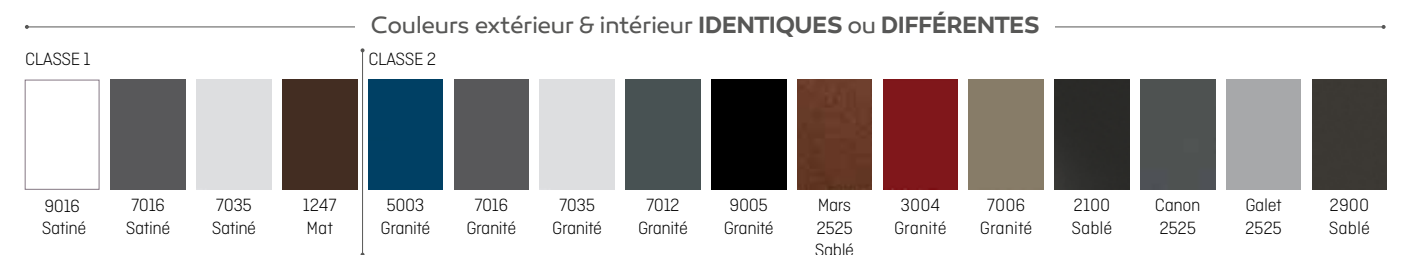

Samos

Isolation thermique : $U_d = 1.1W / (m^2°C)$

Option : Barre de tirage extérieur.
Triple vitrage feuilleté :
(44.2 sablage uni / 27 Argon IC / 4 Therm+ /
27 Argon IC / 6 sablage uni)
Porte de garage assortie (voir page 21)

- Disponible en dormants neuf et rénovation • Intérieur blanc : paumelle blanche (titane en option)
- Intérieur couleur : paumelle titane • Possibilité de fixe latéral ou d'imposte, pas de semi-fixe
- Serrure automatique 5 points à crochets