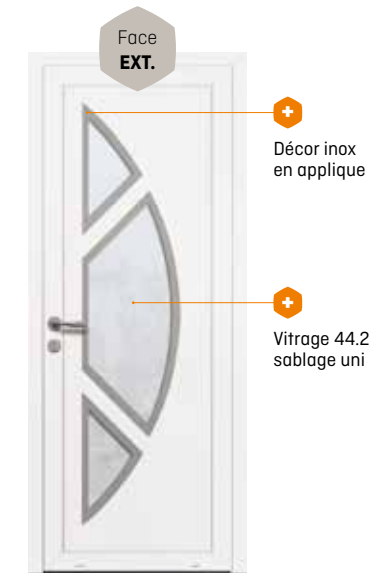

Mississippi
Isolation thermique : Ud = 1.2W / (m2°C)
Motif : intérieur sans décor inox
Panneau parclosé : épaisseur 32 mm