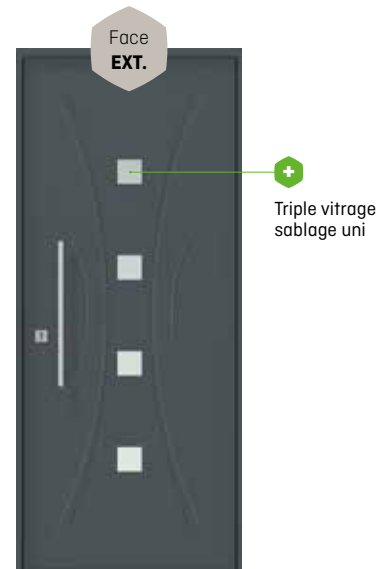

Santorin

Isolation thermique : Ud = 1W / (m²°C)
Triple vitrage feuilleté sablage uni
Option : Barre de tirage extérieur
Coloris présenté : Brun gris RAL 8019

- Disponible en dormants neuf et rénovation • Intérieur blanc : paumelle blanche (titane en option)
- Intérieur couleur : paumelle titane • Possibilité de fixe latéral ou d'imposte, pas de semi-fixe
- Serrure automatique 5 points à crochets • Barres de tirage en option

Couleurs extérieur & intérieur IDENTIQUES ou DIFFÉRENTES

LA TOTALE LIBERTÉ DES COULEURS

Laquage classe 1 ou classe 2
au choix avec plus-values