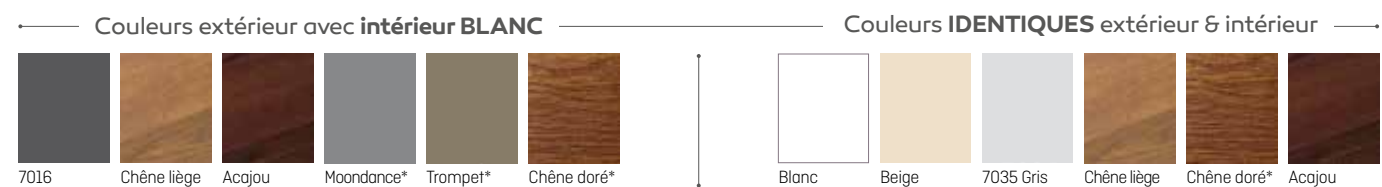

*En dormant rénovation aile de 60 mm ou dépose totale uniquement. Acajou disponible sur certains modèles uniquement.