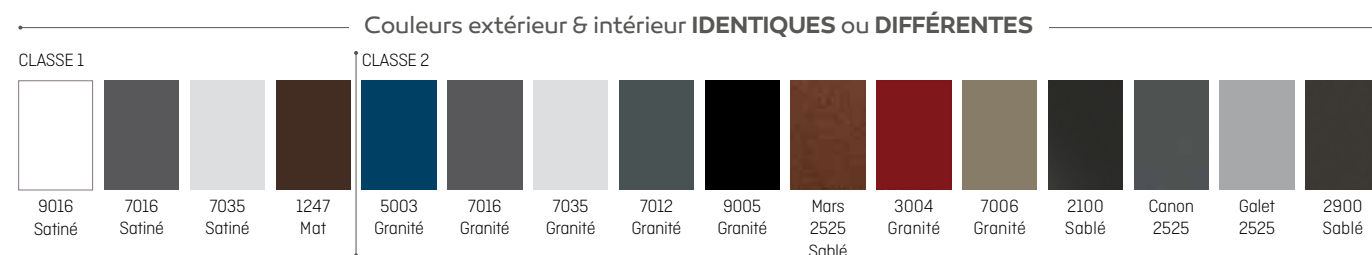

Modèle présenté :
Zante
Coloris RAL 7012 intérieur