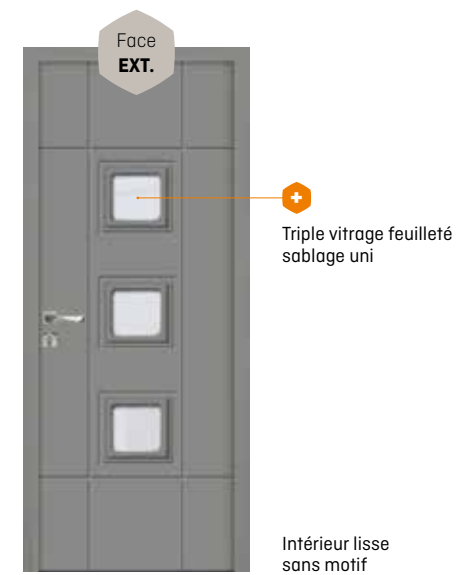

Comores

Isolation thermique : $U_d = 1W / (m^2°C)$

Côté intérieur : lisse sans motif

Triple vitrage feuilleté :

(33.2 sablage uni / 14 Argon IC / 4 / 16 Argon IC / 4 Therm+)

Option : barre de tirage extérieur