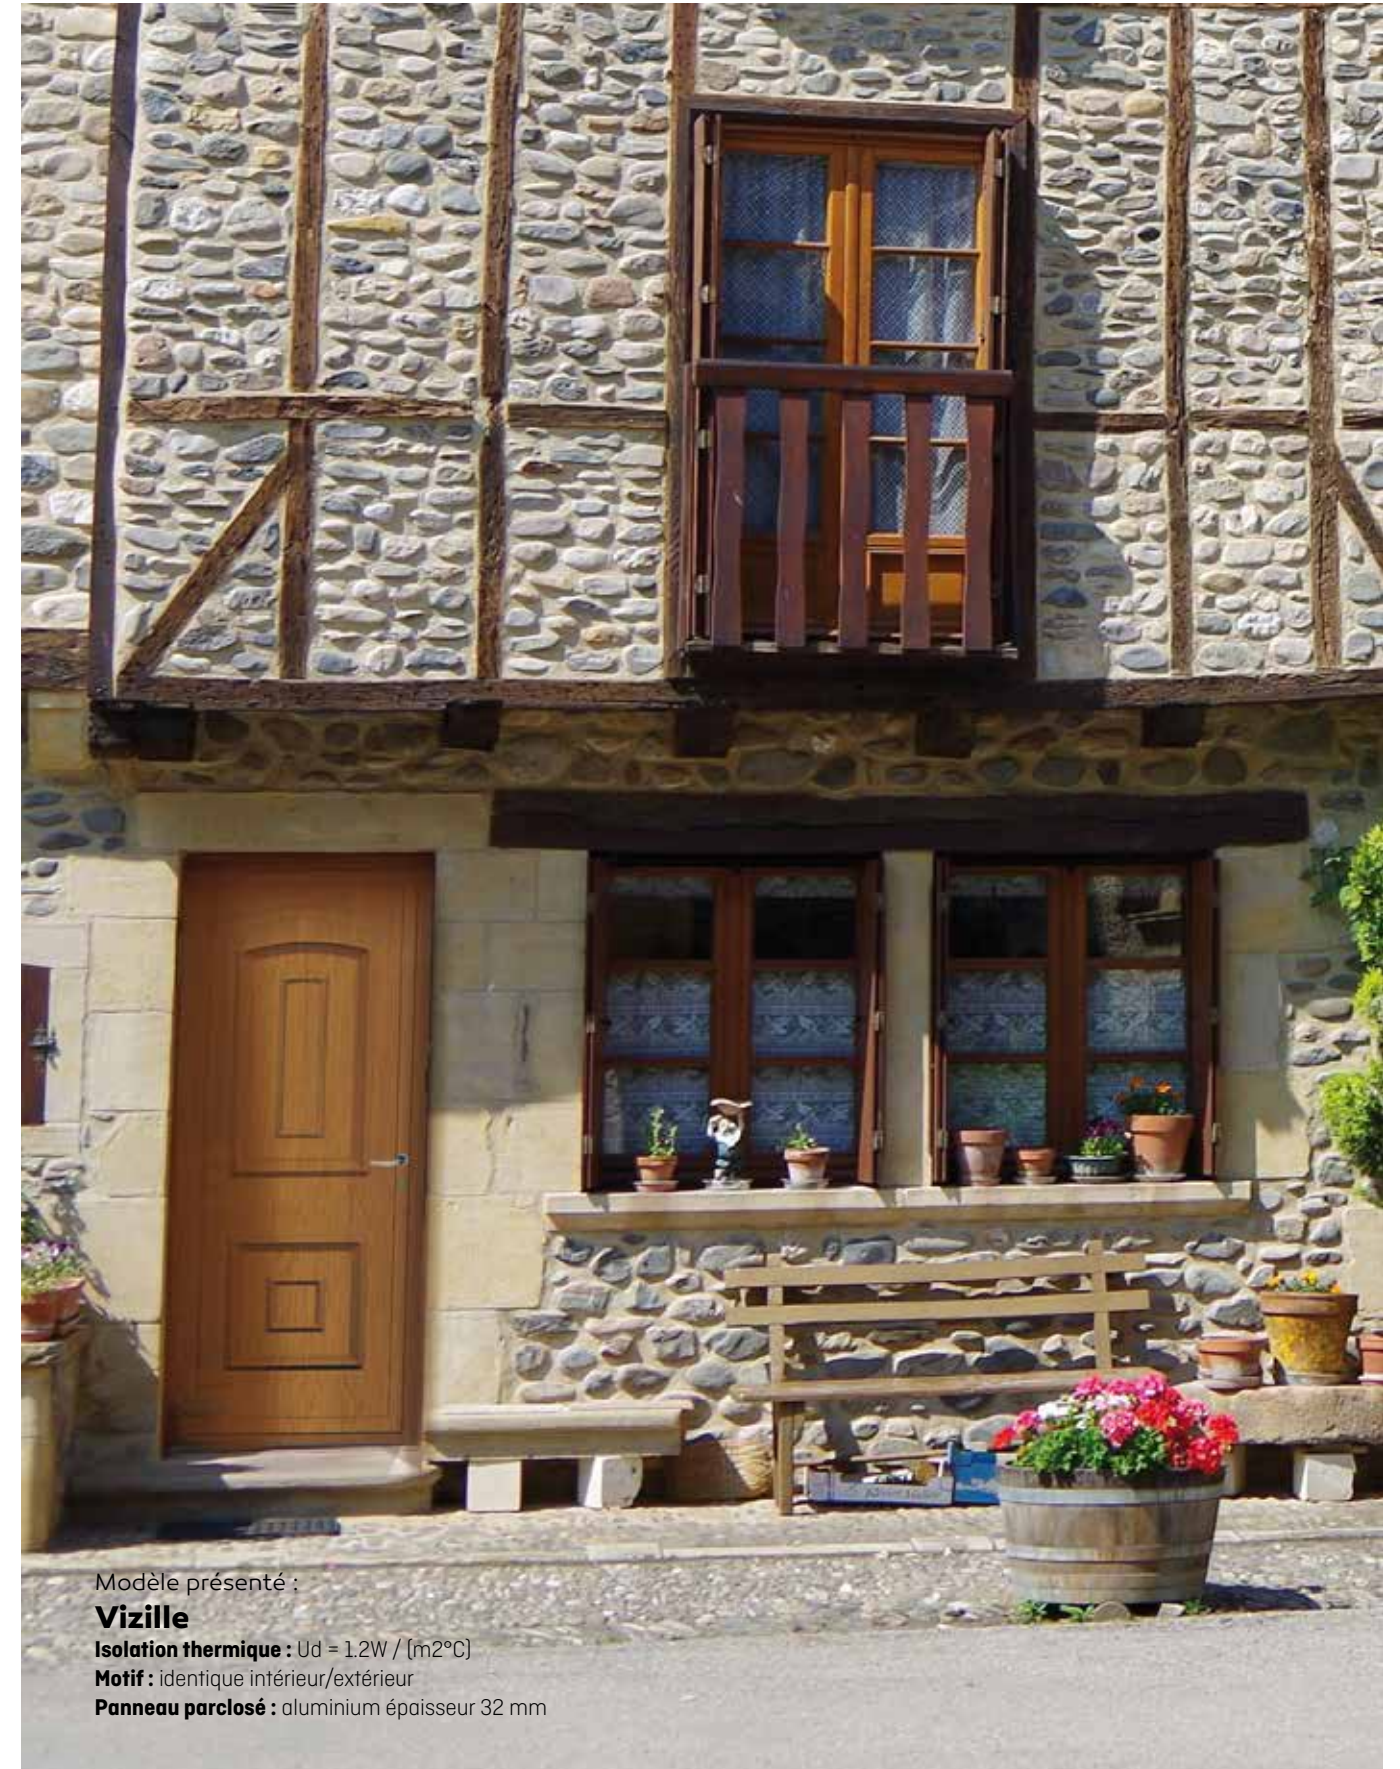

Modèle présenté :

Vizille

Isolation thermique : Ud = 1.2W / (m2°C)
Motif : identique intérieur/extérieur
Panneau parclosé : aluminium épaisseur 32 mm