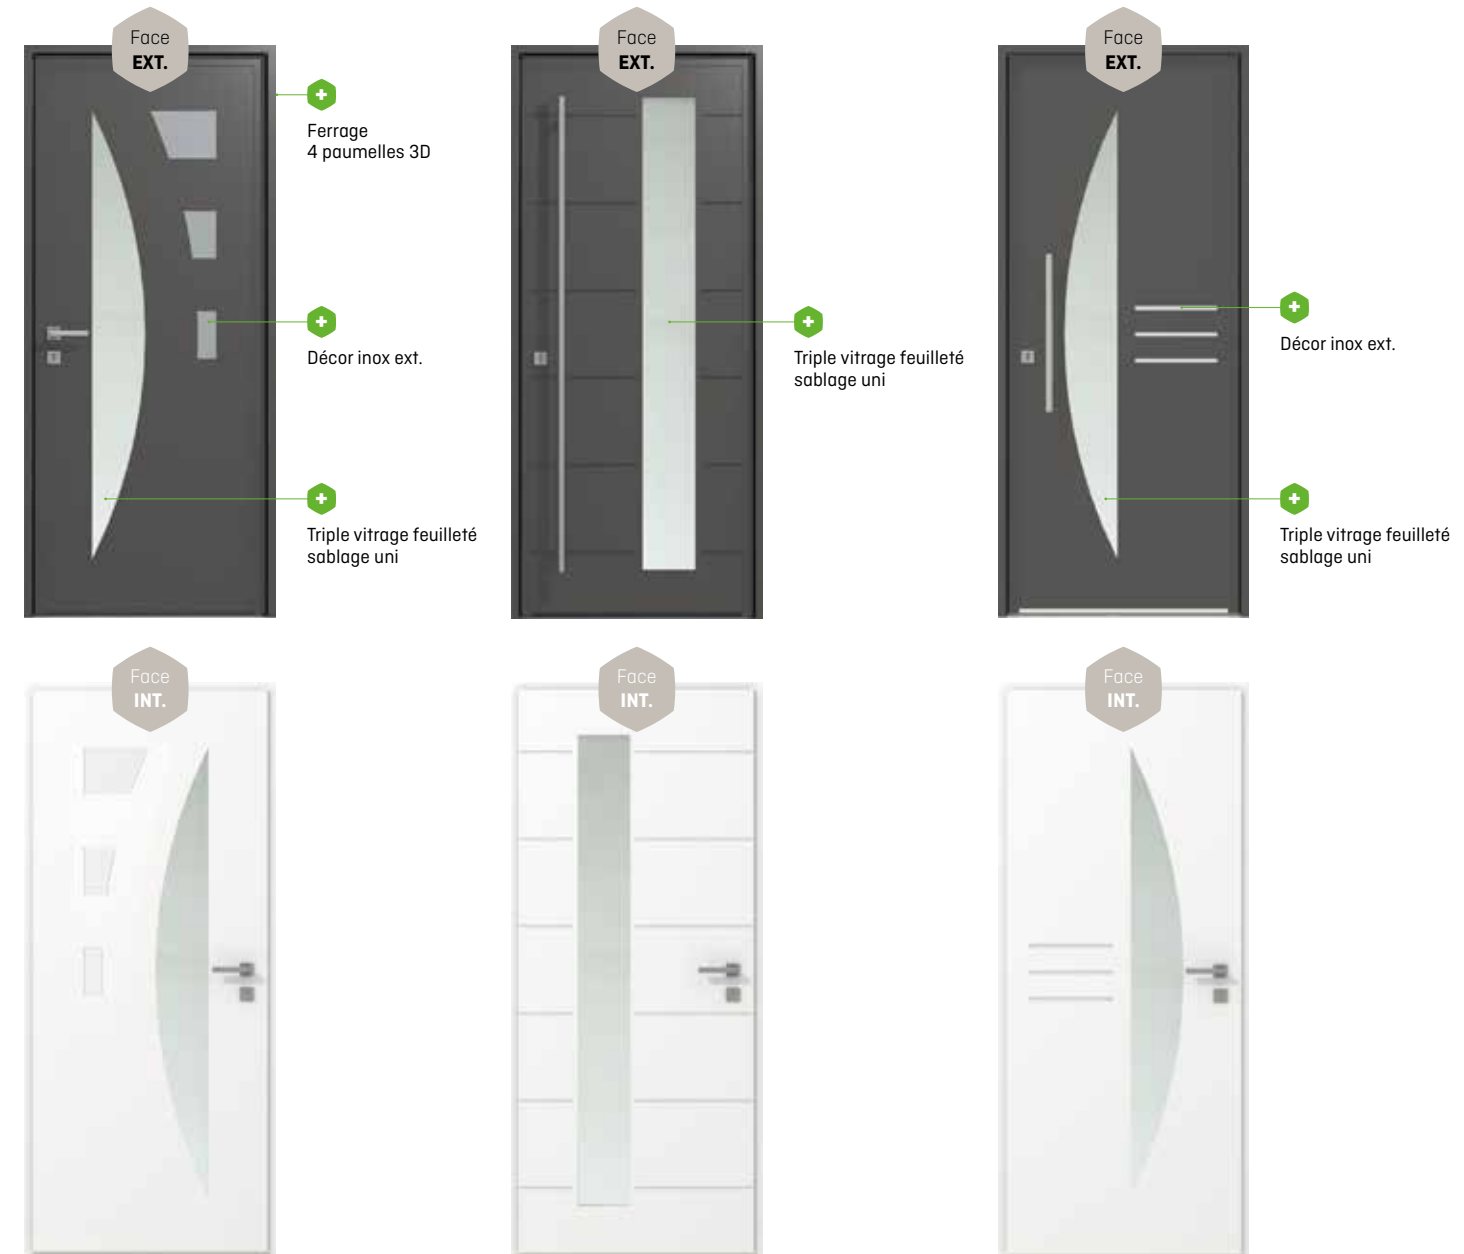

La porte est fabriquée d'un seul bloc directement posé sur le dormant.

La porte est composée d'un cadre ouvrant dans lequel est posé le vitrage ou le panneau plein.

## Et des dimensions sur-mesure

		Ht. mini	Ht. maxi	Larg. mini	Larg. maxi	Commentaire
ALUMINIUM	Archi	2100	2250	850	1050	En 1 vantail. Fixe et imposte, nous consulter
	Artiste					
	Lumière					
	Vintage Tradition	2050	2300	850	1100	En 1 vantail. 2 vantaux, nous consulter. Dormant de 60 mm : nous consulter
PVC	Archi	2100	2250	850	1000	En 1 vantail. Fixe et imposte, nous consulter.
	Lumière					
	Relooking					
	Vintage Tradition	2050	2250	850	1050	En 1 vantail. 2 vantaux, nous consulter
	Bon plan					
ACIER	Bon plan	2050	2250	900	1050	Dormant de 60 mm : nous consulter

# Collection Archi

Prix €€€€€ Perf. thermique ★★★★★ Personnalisation ★★★★★

PORTES ALUMINIUM MONOBLOCS SUR MESURE

Ouvrants monoblocs épaisseur 80 mm

PORTES ALUMINIUM MONOBLOCS SUR MESURE

Modèle présenté : **Zafora**  
Coloris RAL 7016 extérieur  
Barre de tirage