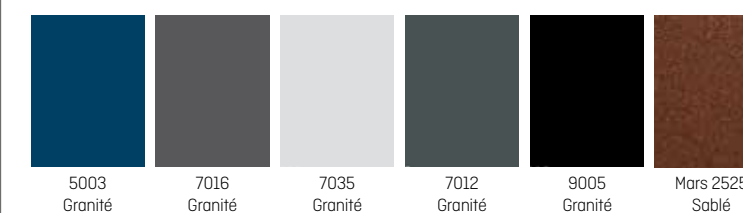

Collection Vintage

Prix €€€€€ Perf. thermique ★☆☆☆☆ Personnalisation ★★★★★

PORTES ALUMINIUM PARCLOSÉES SUR MESURE

Modèle présenté :
Bora-Bora
Isolation thermique : $U_d = 1.5W / (m^2°C)$
Motif : identique intérieur/extérieur
Vitrage : securit SP10 sablage uni ép. 28 mm [44.2 en option]
Coloris présenté : 7016

- + Ferrage 4 paumelles 2D
- + Plat alu 2 faces

PORTES ALUMINIUM PARCLOSÉES SUR MESURE

Vancouver

Isolation thermique : $U_d = 1.5W / (m^2°C)$
Motif : identique intérieur/extérieur
Vitrage : securit SP10 sablage uni ép. 28 mm [44.2 en option]
Option : barre de tirage extérieur

Bali

Isolation thermique : $U_d = 1.5W / (m^2°C)$
Motif : identique intérieur/extérieur
Vitrage : securit SP10 sablage uni ép. 28 mm [44.2 en option]
Coloris présenté : 7035 satiné
Option : barre de tirage extérieur

Bermudes

Isolation thermique : $U_d = 1.5W / (m^2°C)$
Motif : identique intérieur/extérieur
Vitrage : securit SP10 sablage uni ép. 28 mm [44.2 en option]
Coloris présenté : Jaune olive RAL 1020
Option : barre de tirage extérieur

- Intérieur blanc : paumelle blanche (titane en option) • Intérieur couleur : paumelle titane
- Possibilité de fixe vitré latéral ou en imposte, pas de semi-fixe
- Serrure automatique 5 points à galets. Serrure automatique 5 points à crochets et barre de tirage en option avec plus-value
- Vitrage feuilleté 44.2 sablage uni en option avec moins-value

Certains modèles sont personnalisables : consultez-nous

Couleurs extérieur & intérieur IDENTIQUES ou DIFFÉRENTES

CLASSE 1

CLASSE 2

LE + BOUVET

Nuancier RAL et Futura®
ou autre en option
(classe 1 ou classe 2
avec plus-values)