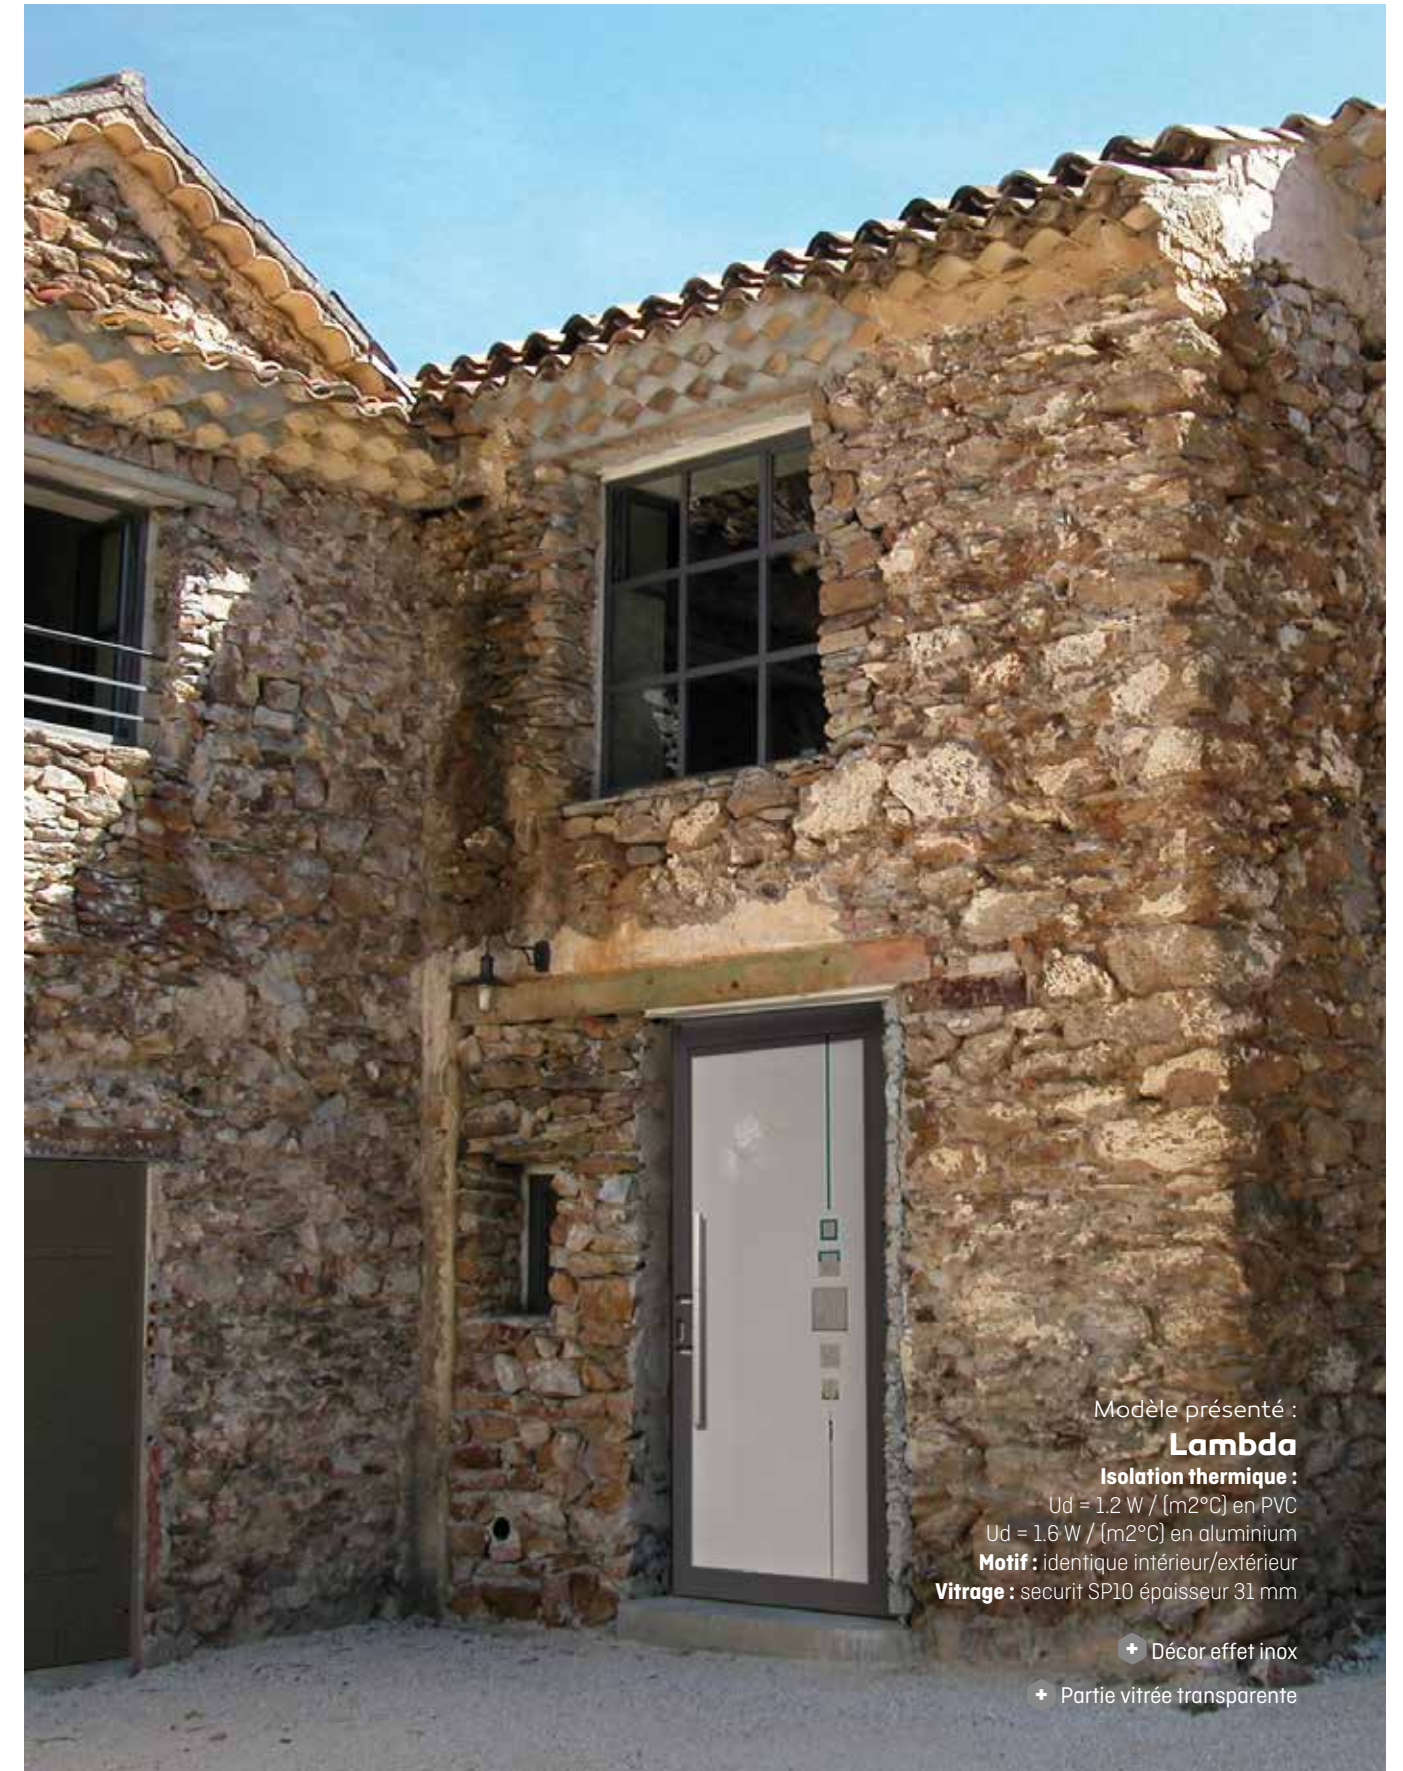

Modèle présenté :

Lambda

Isolation thermique :

Ud = 1.2 W / (m²°C) en PVC

Ud = 1.6 W / (m²°C) en aluminium

Motif : identique intérieur/extérieur

Vitrage : securit SP10 épaisseur 31 mm

- + Décor effet inox
- + Partie vitrée transparente

Se reporter page 33 pour le choix des couleurs PVC et Aluminium